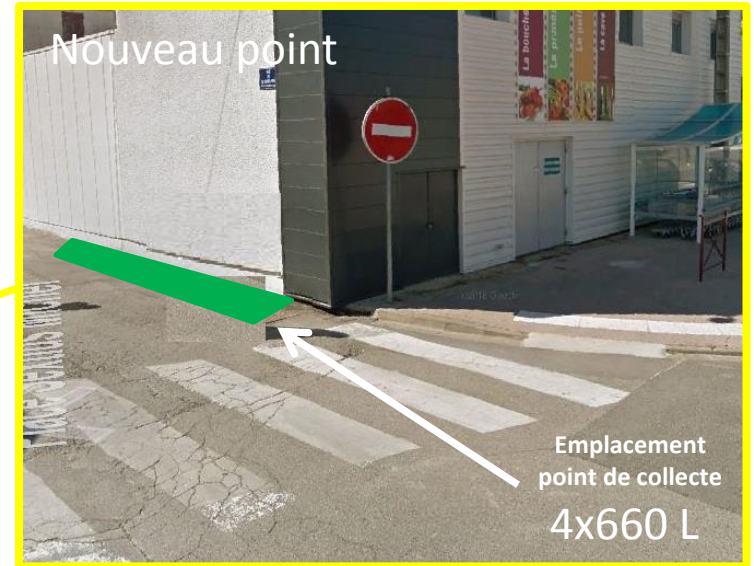

TERRITOIRE
PAYS
SALONNAIS
—

Collecte et traitement des déchets

**Déplacements des points de collecte pendant
les travaux d'aménagement du centre-ville
de la commune de Sénas**

Place du Planet

Zone 1

- Fermeture du point enterré Place du Planet
- Mise en place de bacs à l'entrée de la Rue du Planet

Rue du 19 Mars 1962

Zone 2

- Déplacement du point de collecte

Boulevard Gallieni

Zone 3

- Déplacement du bac de collecte à côté d'un autre point existant

Rue Désiré Pey

Zone 4

- Fermeture du local, Rue Désiré Pey
- Répartition du volume de collecte sur le Boulevard Gallieni

Si les nouveaux points de collecte sont pleins, nous vous demandons de vous rendre sur les autres points de collecte des alentours: