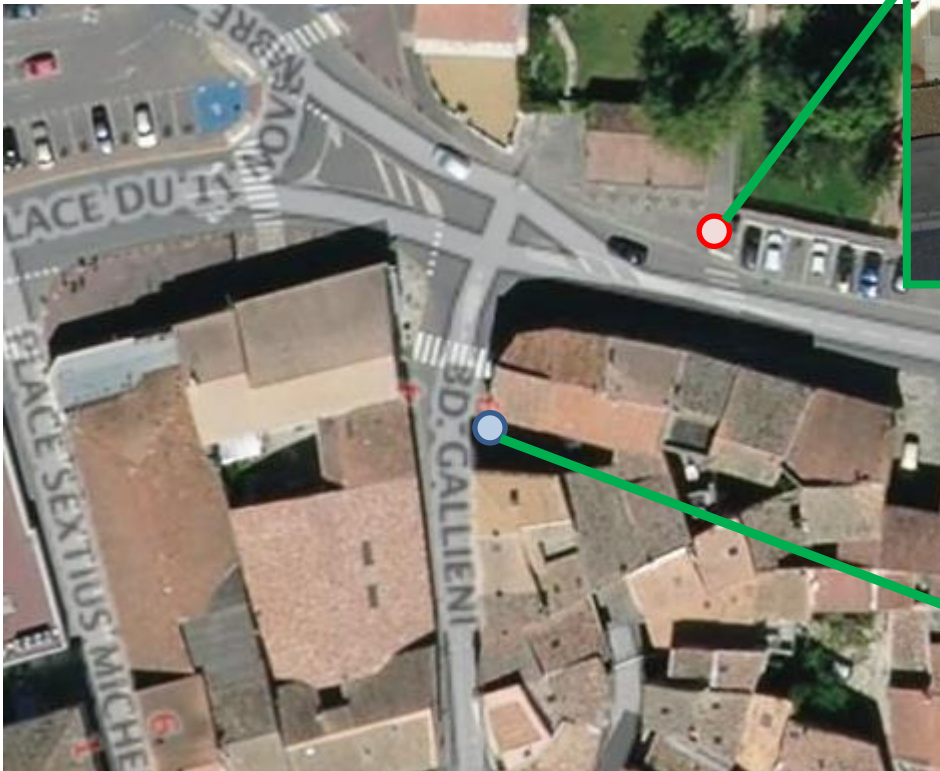

TERRITOIRE
PAYS
SALONNAIS
—

Collecte et traitement des déchets

**Déplacements des points de collecte pendant
les travaux d'aménagement du centre-ville
de la commune de Sénas**

Place du Planet

Zone 1

- Fermeture du point enterré Place du Planet
- Mise en place de bacs à l'entrée de la Rue du Planet

Rue du 19 Mars 1962

Zone 2

- Déplacement du point de collecte

Boulevard Gallieni

Zone 3

- Déplacement du bac de collecte à côté d'un autre point existant

Rue Désiré Pey

Zone 4

- Fermeture du local, Rue Désiré Pey
- Répartition du volume de collecte sur le Boulevard Gallieni

Si les nouveaux points de collecte sont pleins, nous vous demandons de vous rendre sur les autres points de collecte des alentours:

- Place du marché
- Place Auguste Jaubert
- Place du 11 Novembre
- Local ancienne mairie annexe Boulevard Gustave Donnat
- Local impasse des trois rois Boulevard Gustave Donnat
- Point enterré Avenue Louis Pascal