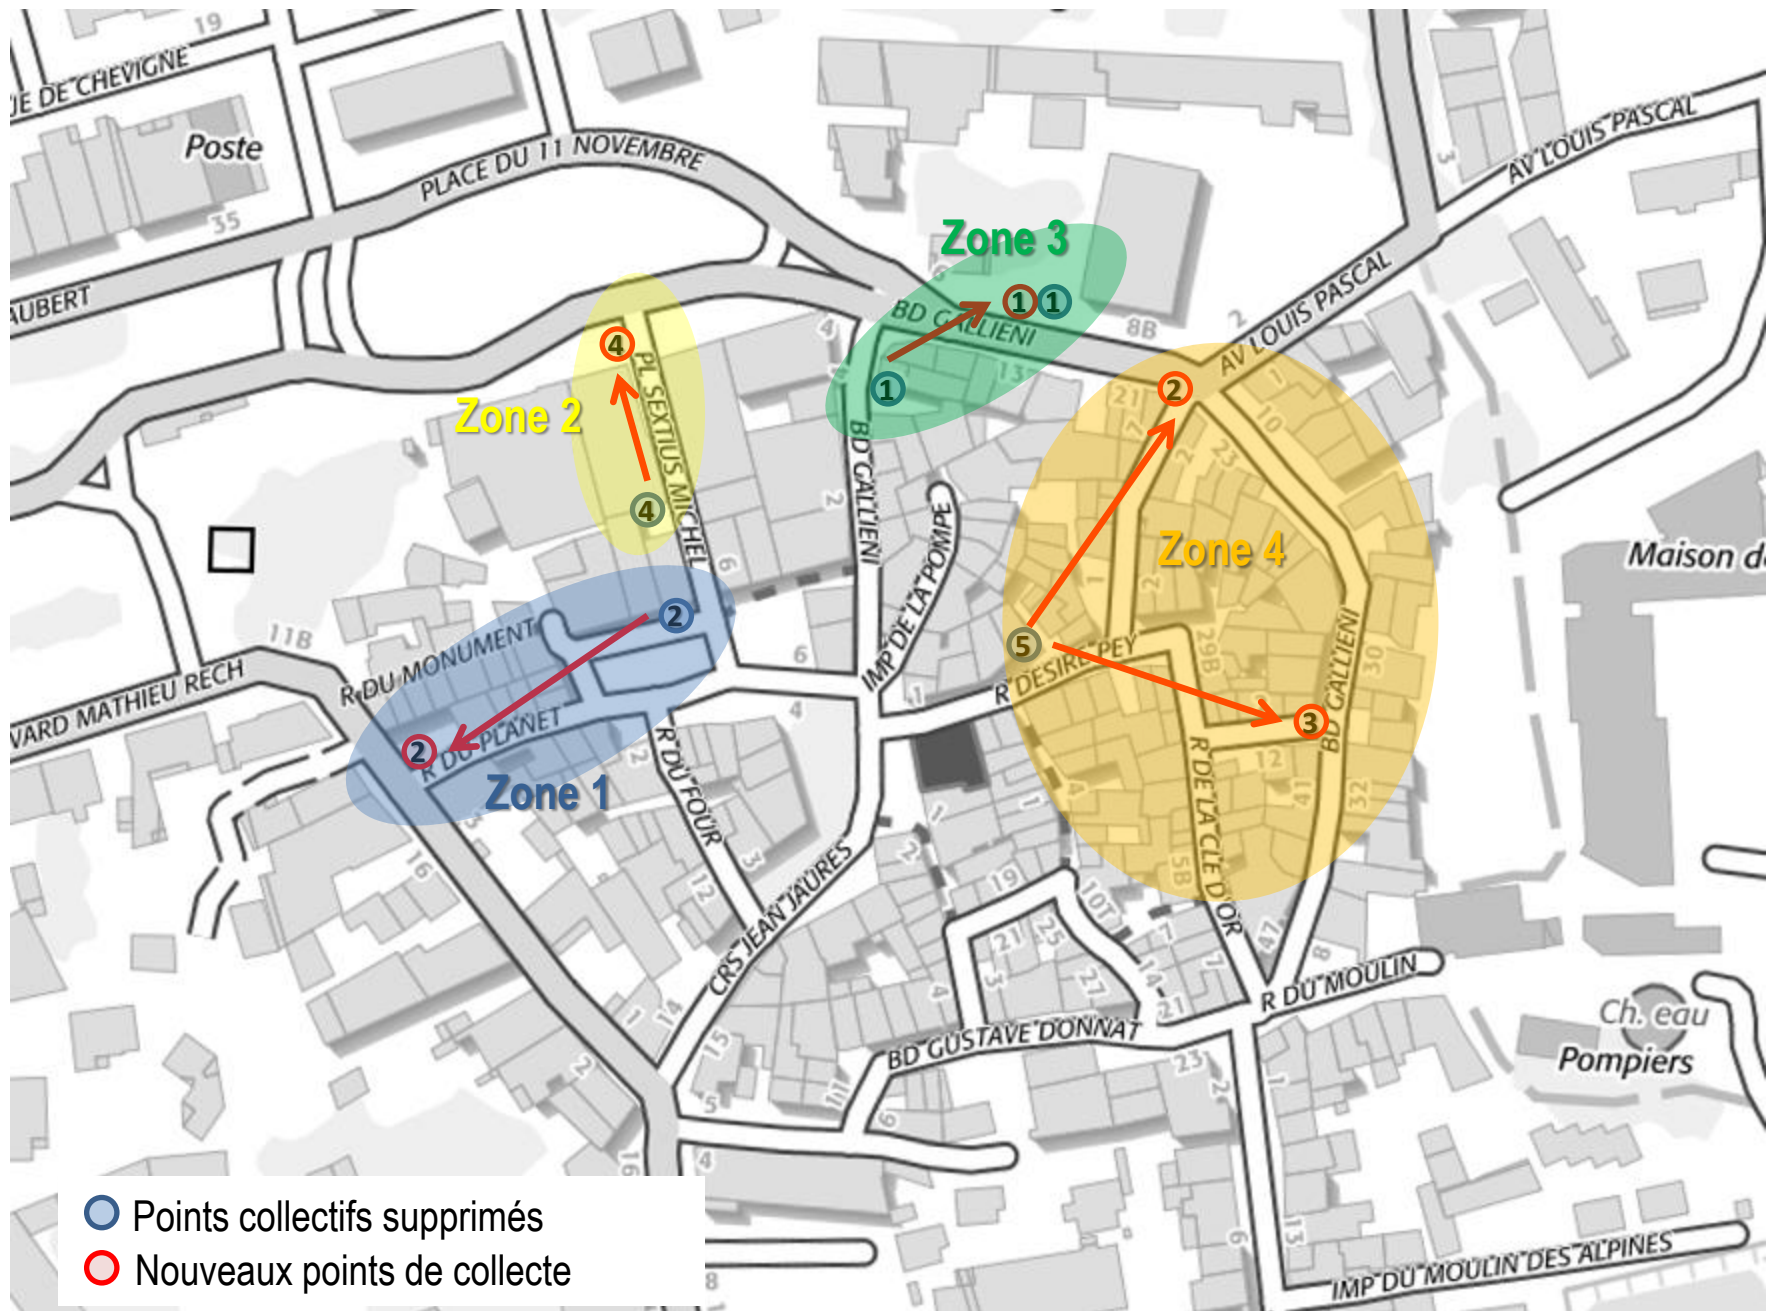

TERRITOIRE
PAYS
SALONNAIS
—

Collecte et traitement des déchets

**Déplacements des points de collecte pendant
les travaux d'aménagement du centre-ville
de la commune de Sénas**

Place du Planet

Zone 1

- Fermeture du point enterré Place du Planet
- Mise en place de bacs à l'entrée de la Rue du Planet

Rue du 19 Mars 1962

Zone 2

- Déplacement du point de collecte

Boulevard Gallieni

Zone 3

- Déplacement du bac de collecte à côté d'un autre point existant

Rue Désiré Pey

Zone 4

- Fermeture du local, Rue Désiré Pey
- Répartition du volume de collecte sur le Boulevard Gallieni

Si les nouveaux points de collecte sont pleins, nous vous demandons de vous rendre sur les autres points de collecte des alentours:

- Place du marché
- Place Auguste Jaubert
- Place du 11 Novembre
- Local ancienne mairie annexe Boulevard Gustave Donnat
- Local impasse des trois rois Boulevard Gustave Donnat
- Point enterré Avenue Louis Pascal