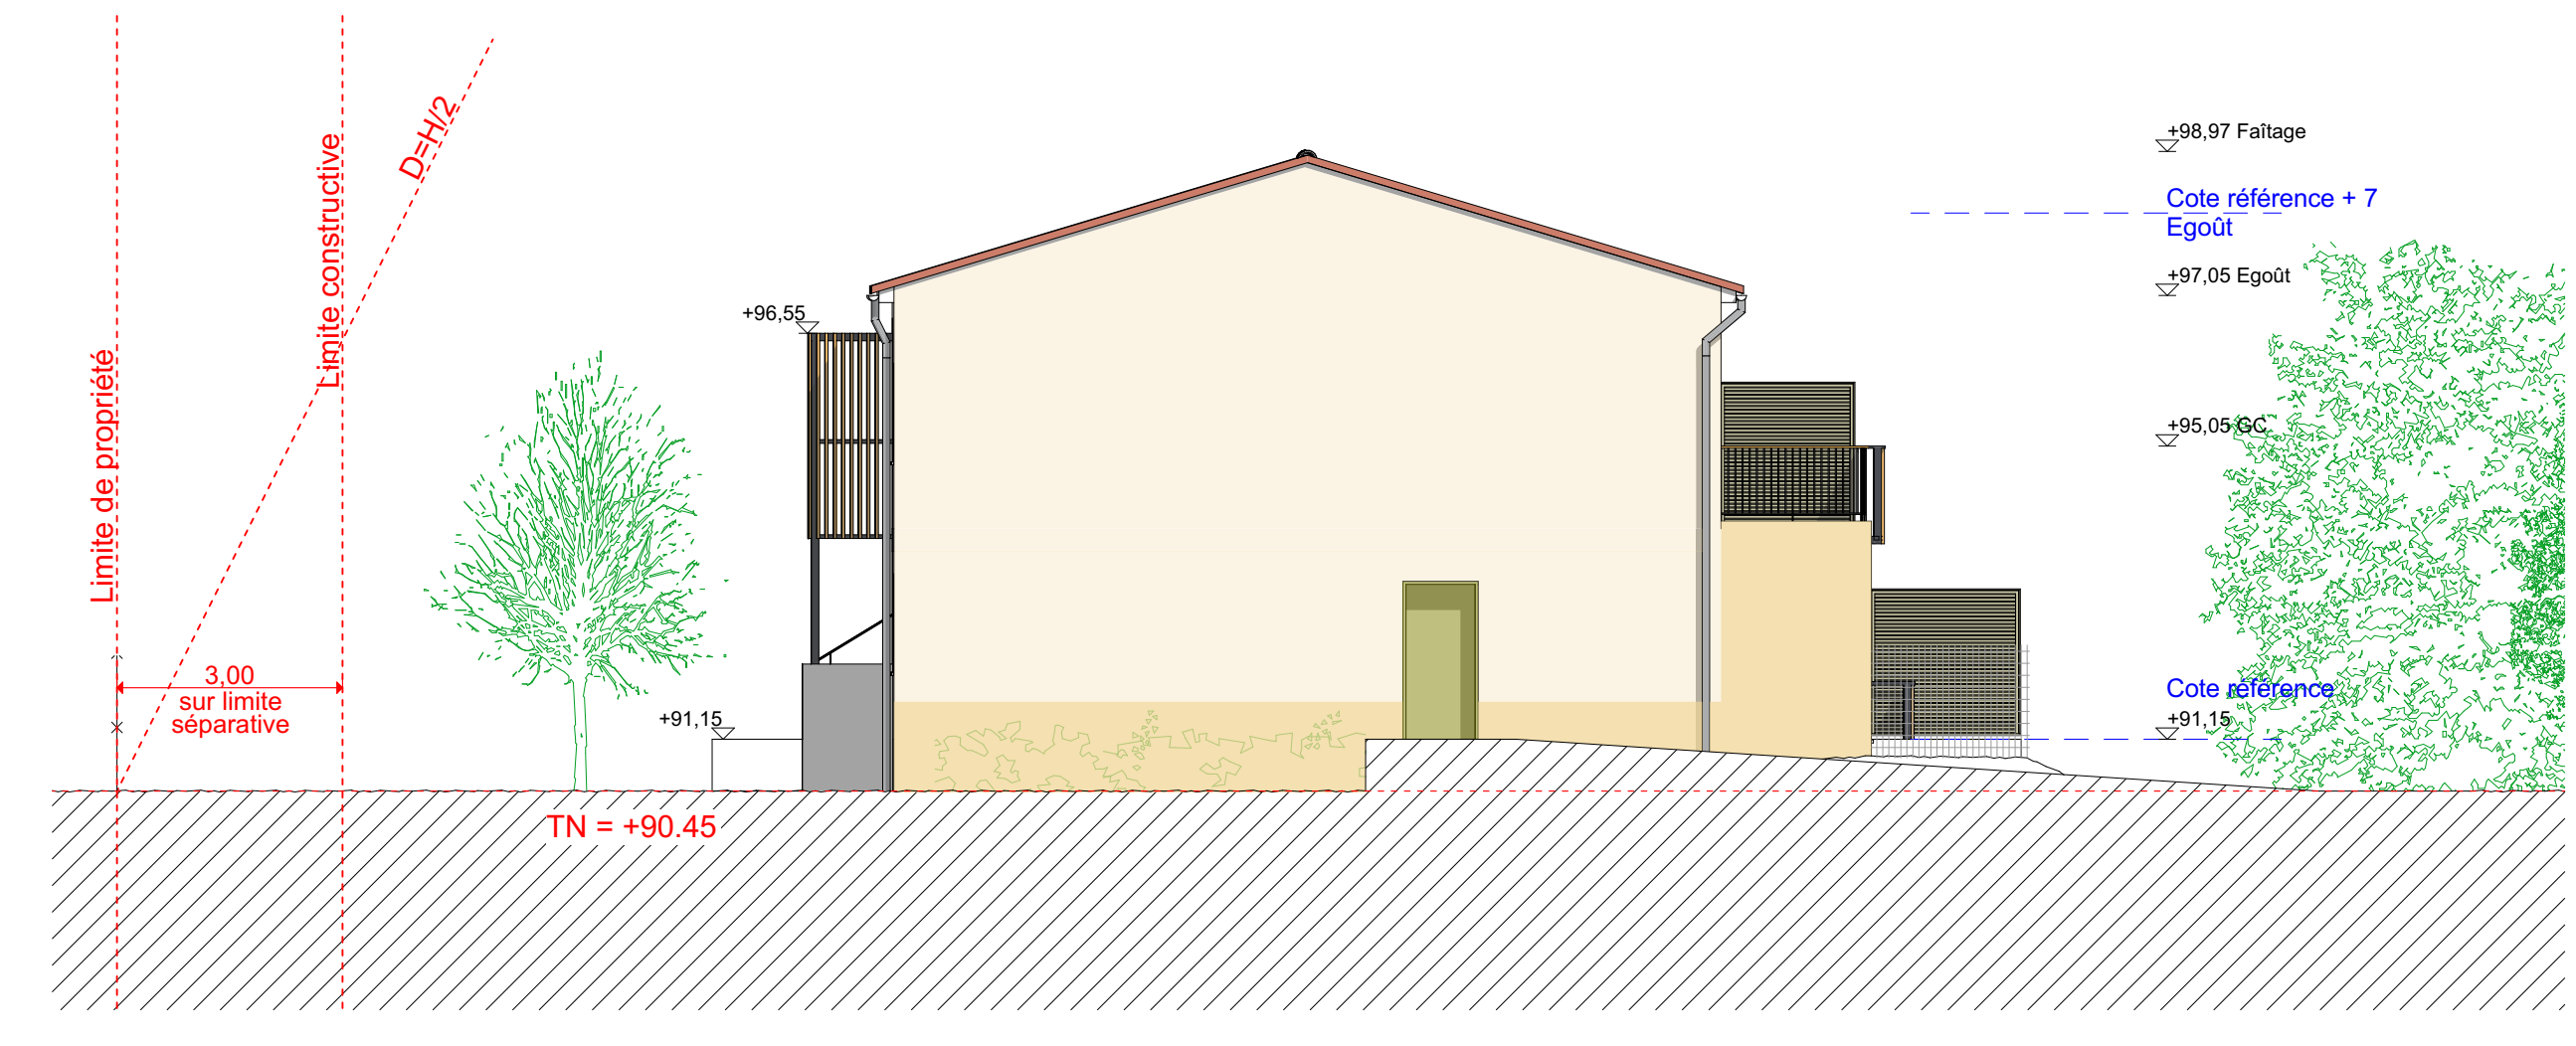

SME Façade Ouest