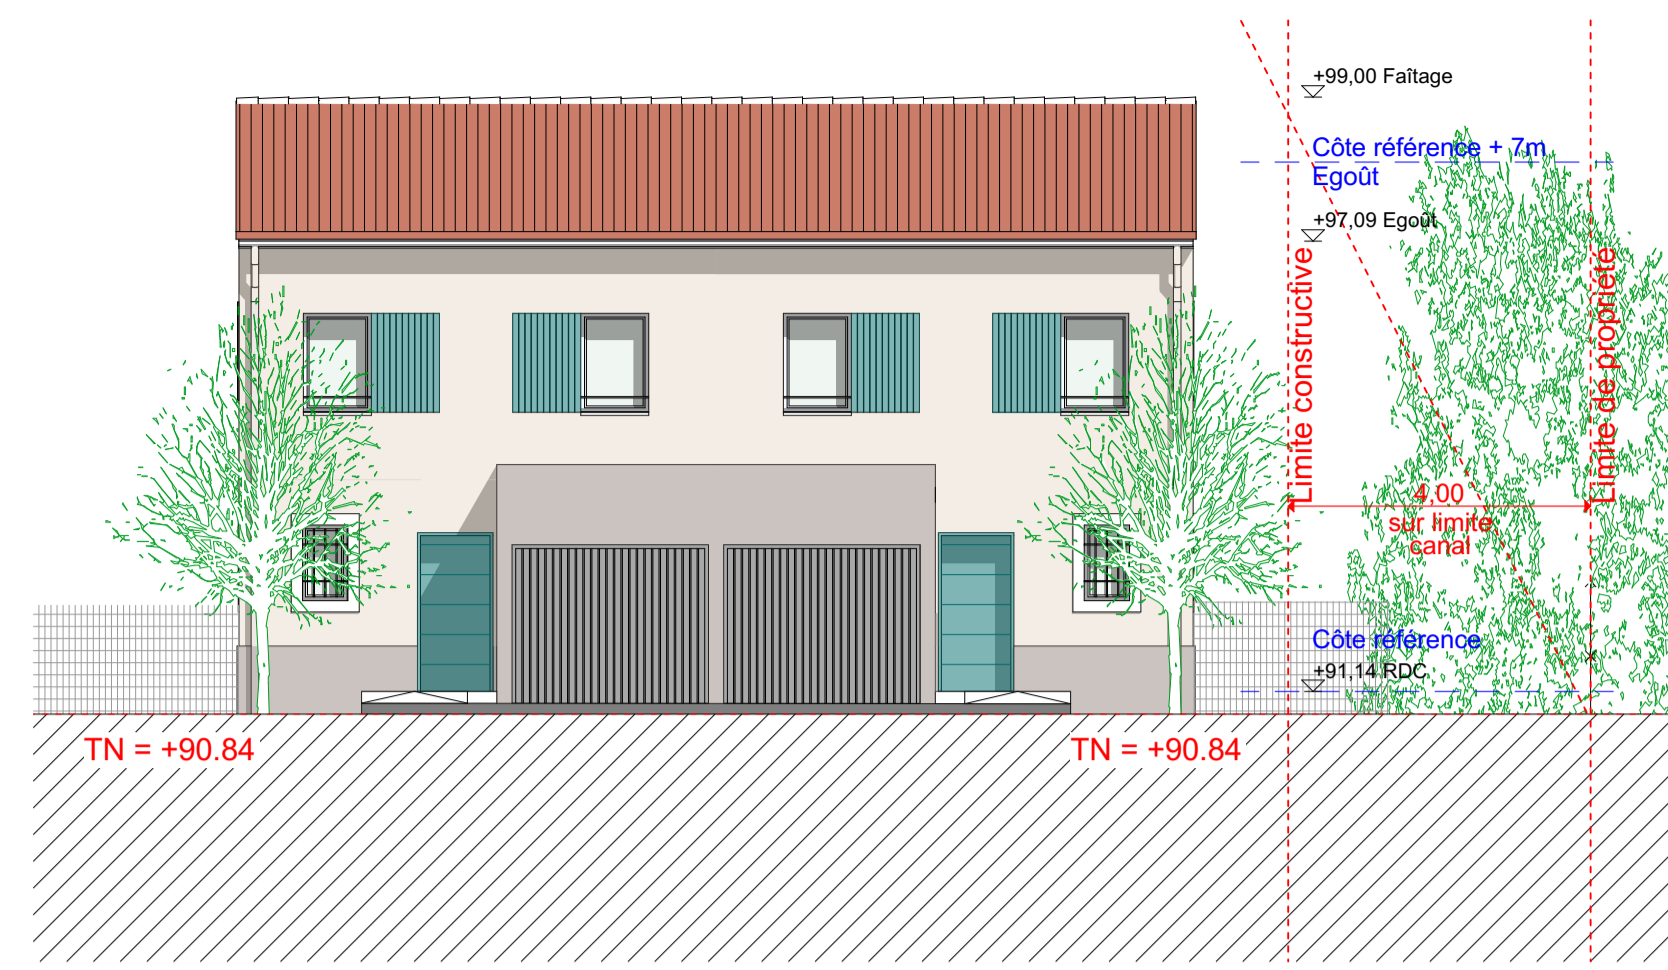

HB Façade Nord