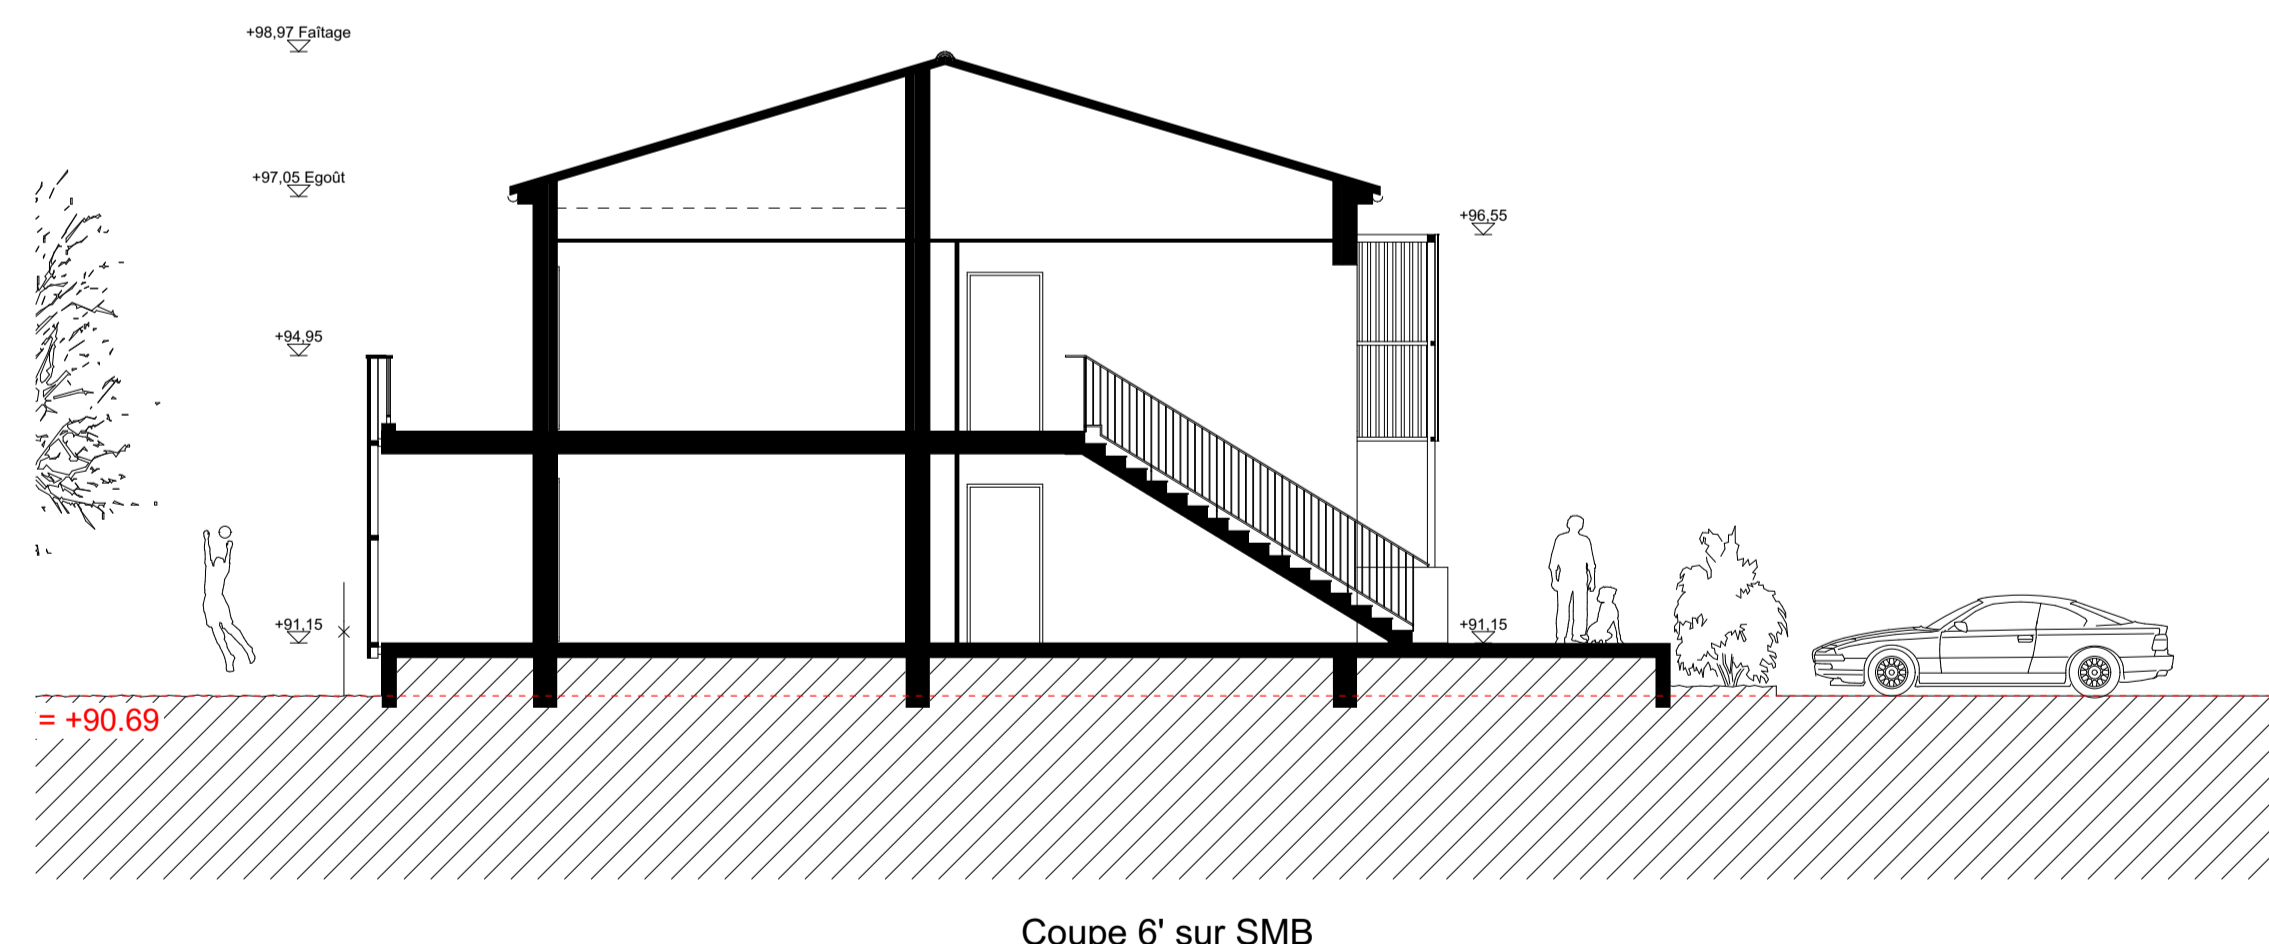

Coupe 6' sur SMB

MAZETS PC2	model 4 SMB5	model 4 SMB6	combinaisons de teintes selon nuancier enduit PRB ou équivalent finition talochée			
	SANS OBJET	SANS OBJET	model 1	model 2	model 3	model 4
TUILES	FLAMMEES ROSES	NATURELLES ROSES	NATURELLES ROUGES	FLAMMEES ROSES	NATURELLES ROUGES	FLAMMEES ROSES
portes						
garde-corps	RAL 7039	RAL 7039	721 GUERANDE	589 CORYTHIE	15 TON PIERRE	25 AZAY RIDEAU
nez de balcons et poteaux	RAL 9010	RAL 9010	511 COPACABANA	518 KENYA	757 GIBRALTAR	11 PLAINE LUCON
façade générale	25 AZAY RIDEAU	25 AZAY RIDEAU	RAL 7038	RAL 7038	RAL 7038	RAL 7038
RDC sous terrasse	PLAINE LUCON	PLAINE LUCON	RAL 7038	RAL 7038	RAL 7038	RAL 7038
Sous-bassement	PLAINE LUCON	PLAINE LUCON	RAL 7038	RAL 7038	RAL 7038	RAL 7038
			RAL des peintures : maçonnerie - métallerie - volets - portes - menuiseries			
			volets - portes - serrurerie			
			clairer bois brun