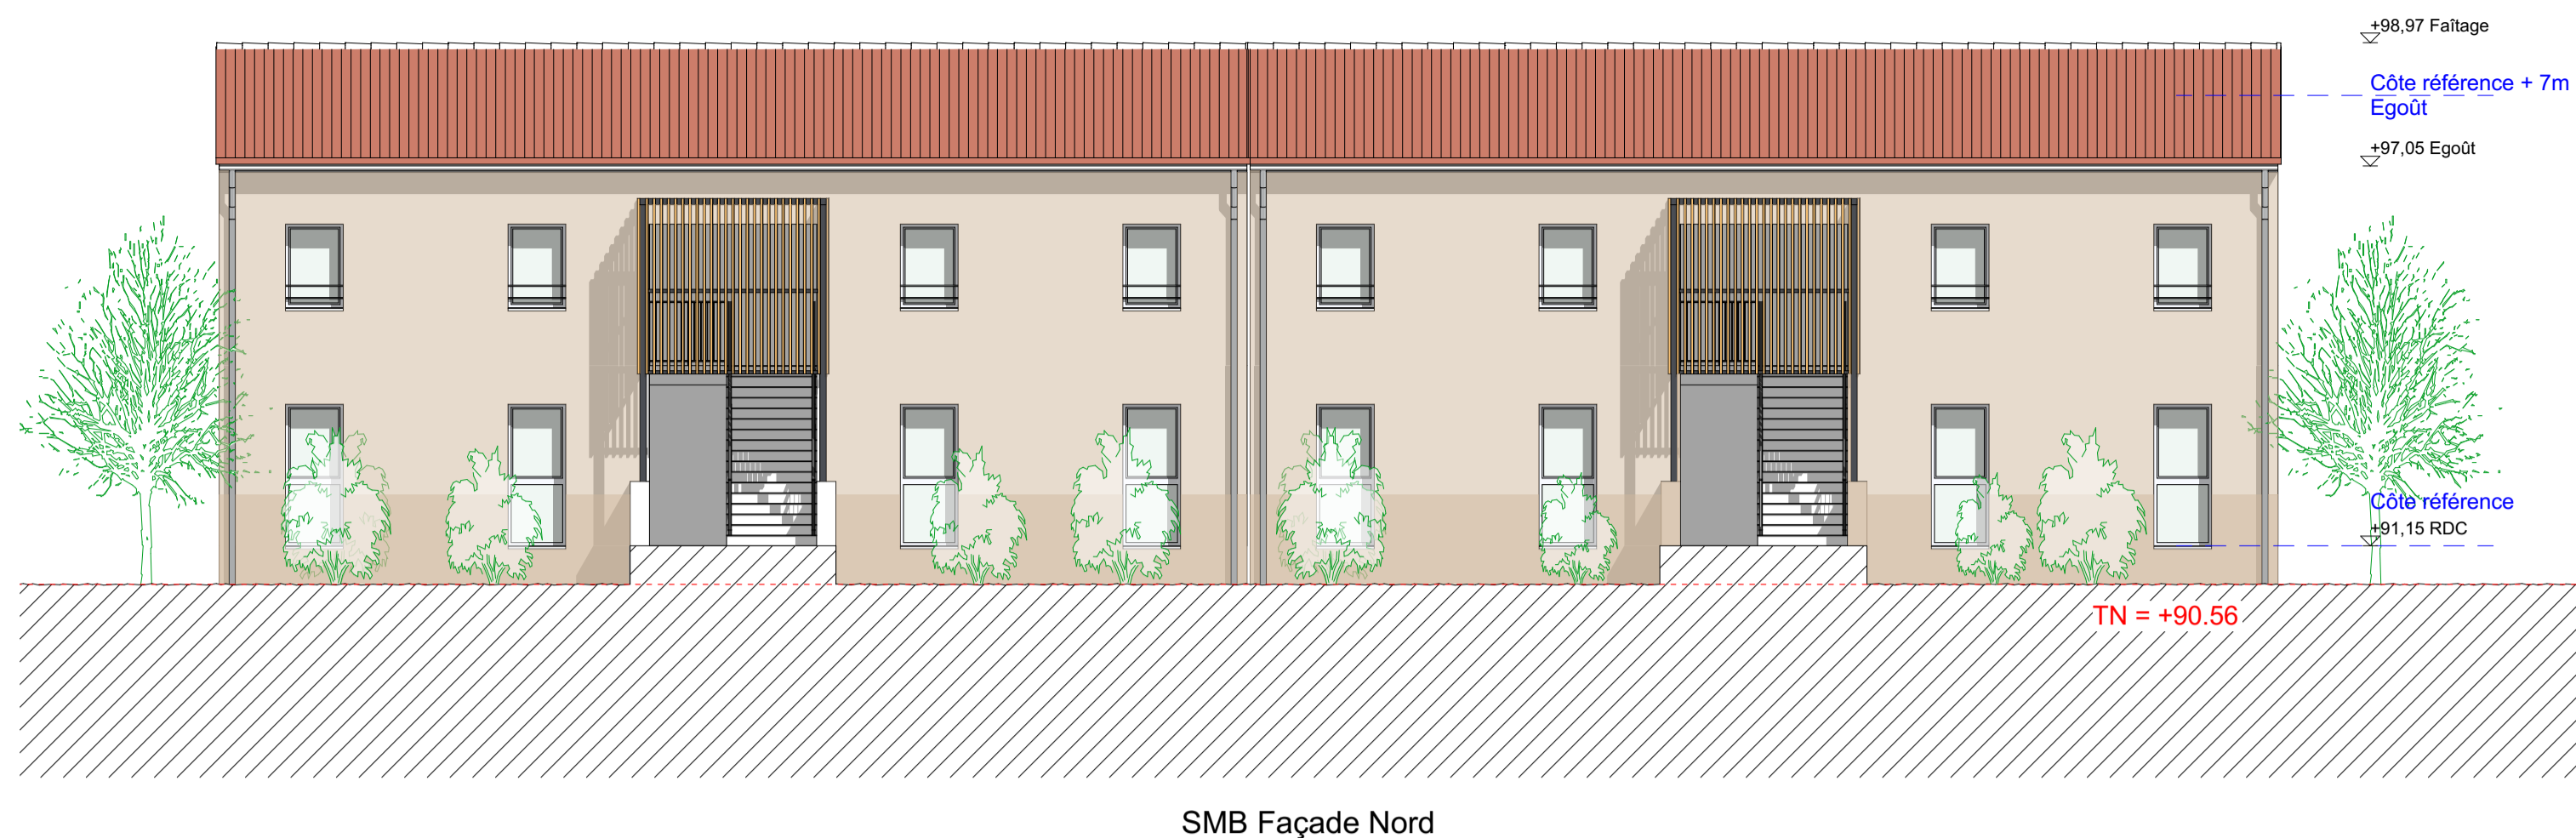

MAZETS PC2	model 4 SMB5	model 4 SMB6	combinaisons de teintes selon nuancier enduit PRB ou équivalent finition talochée			
	SANS OBJET	SANS OBJET	model 1	model 2	model 3	model 4
TUILES	FLAMMEES ROSES	NATURELLES ROSES	NATURELLES ROUGES	FLAMMEES ROSES	NATURELLES ROUGES	FLAMMEES ROSES
portes						
garde-corps	RAL 7039	RAL 7039	721 GUERANDE	589 CORYTHIE	15 TON PIERRE	25 AZAY RIDEAU
nez de balcons et poteaux	RAL 9010	RAL 9010	511 COPACABANA	518 KENYA	757 GIBRALTAR	11 PLAINE LUCON
façade générale	25 AZAY RIDEAU	25 AZAY RIDEAU	RAL 7038	RAL 7038	RAL 7038	RAL 7038
RDC sous terrasse	PLAINE LUCON	PLAINE LUCON	RAL 7038	RAL 7038	RAL 7038	RAL 7038
Sous-bassement	PLAINE LUCON	PLAINE LUCON	RAL 7038	RAL 7038	RAL 7038	RAL 7038
			RAL des peintures : maçonnerie - métallerie - volets - portes - menuiseries			
			volets - portes - serrurerie			
			clairer bois brun