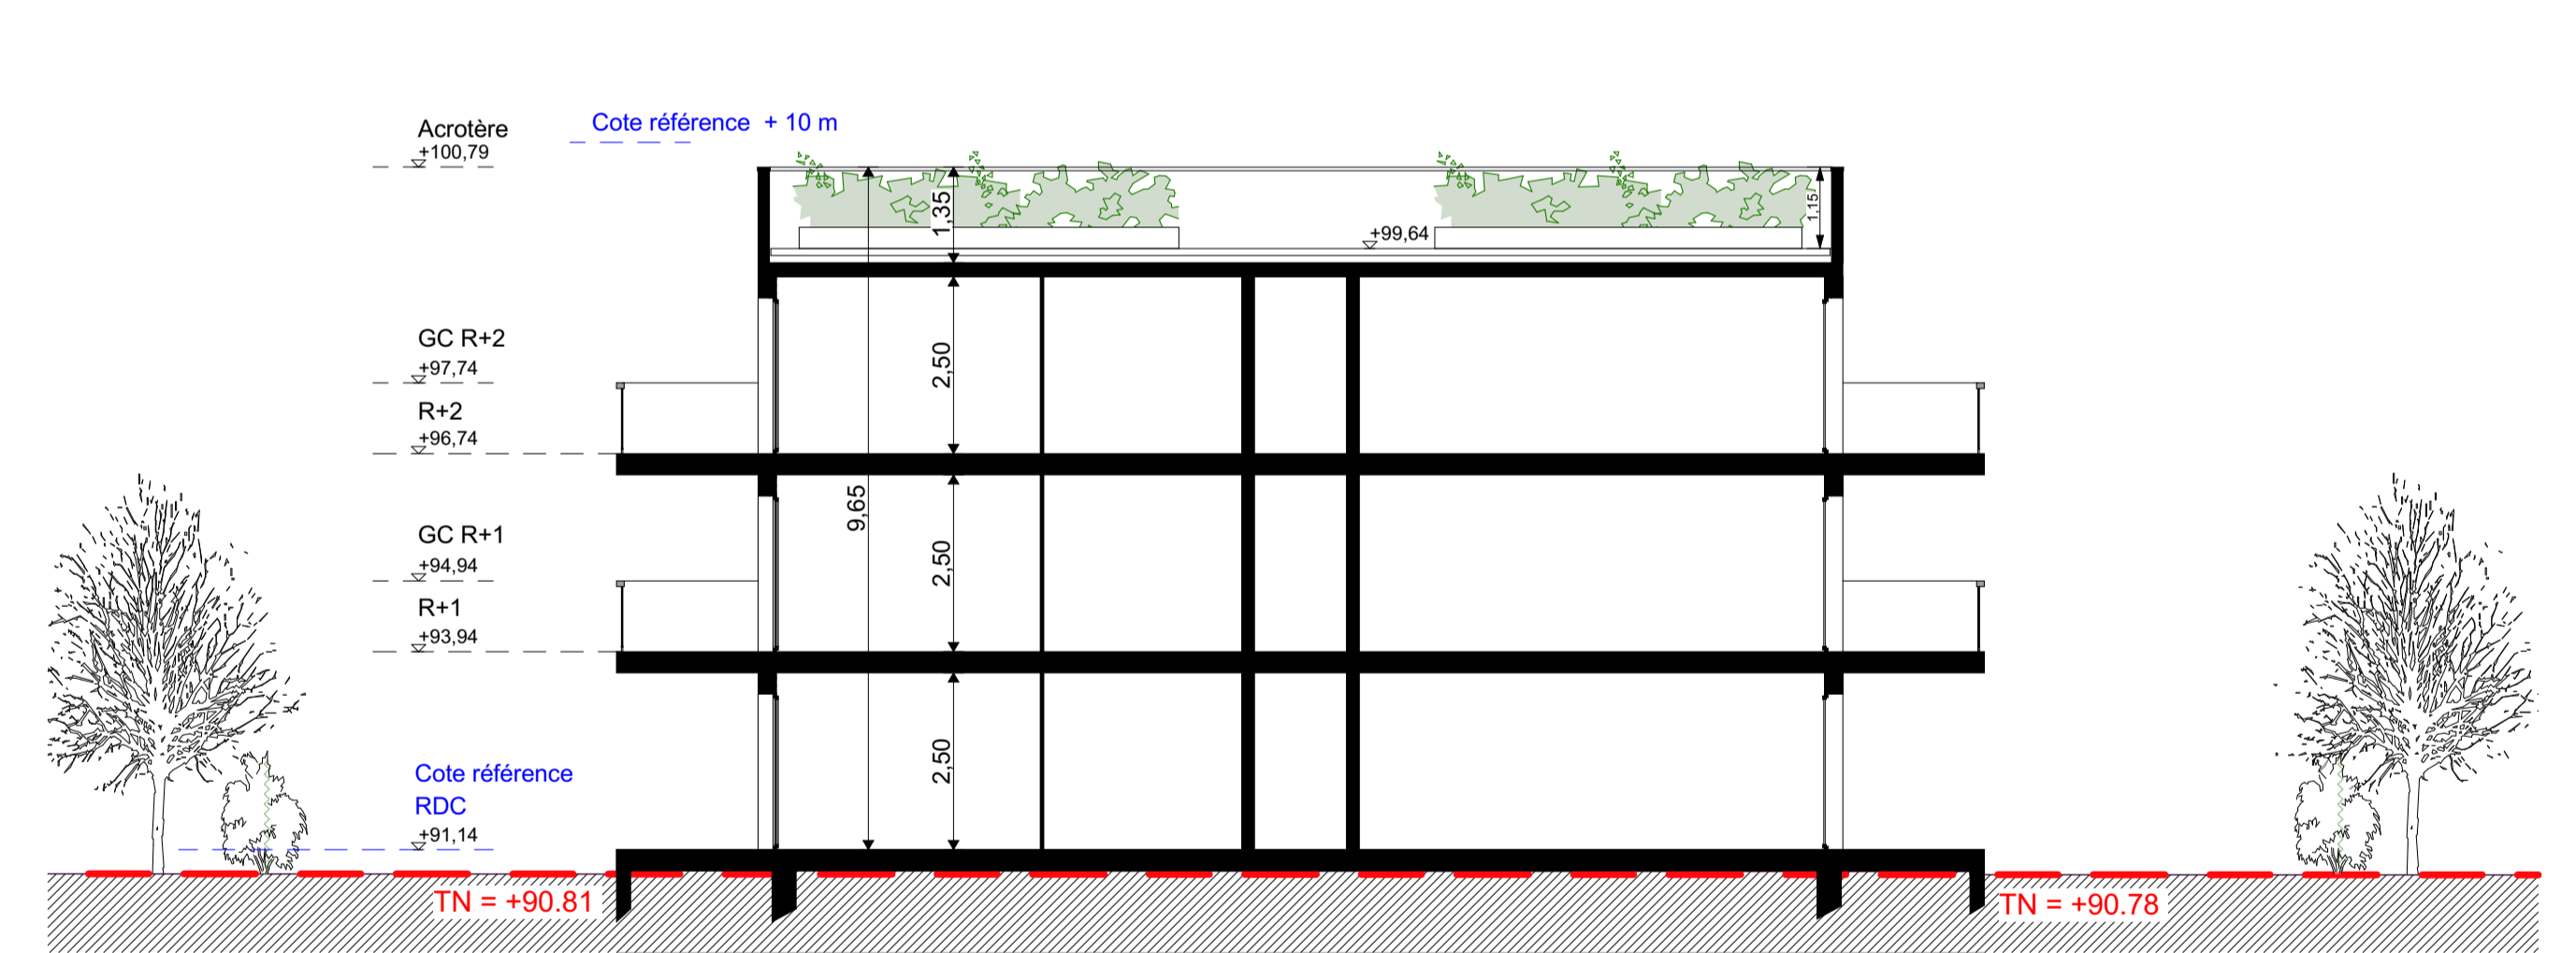

C5 - COUPE DE PRINCIPAL

PCVD 2 / AUTURE OUEST - SENAS PONT DE L'AUTURE
DEFINITION DES TEINTES DES BATIMENTS

COLLECTIFS PCZ	model 2		model 3	
	C4	C5	C4	C5
menuiseries entrées	RAL 7039	RAL 7039	RAL 7039	RAL 7039
menuiseries logements	RAL 9010	RAL 9010	RAL 9010	RAL 9010
garde corps	RAL 7039	RAL 7039	RAL 7039	RAL 7039
nez de balcons et poteaux	RAL 7038	RAL 7038	RAL 7038	RAL 7038
R+1/R+2	S88 CORYNTHÉ	S88 CORYNTHÉ	L15 TON PIERRE	L15 TON PIERRE
RDC	S18 KENYA	S18 KENYA	S18 KENYA	S18 KENYA
sous-bassement	RAL 7038	RAL 7038	RAL 7038	RAL 7038

BOUYGUES IMMOBILIER
AGENCE PROVENCE
Immeuble Grand Large
7, Boulevard de Dunkerque
13572 Marseille Cedex 02
Tél. : 04.96.11.78.00
SIRET 552 091 546 00605

jean-françois gallo
architectes