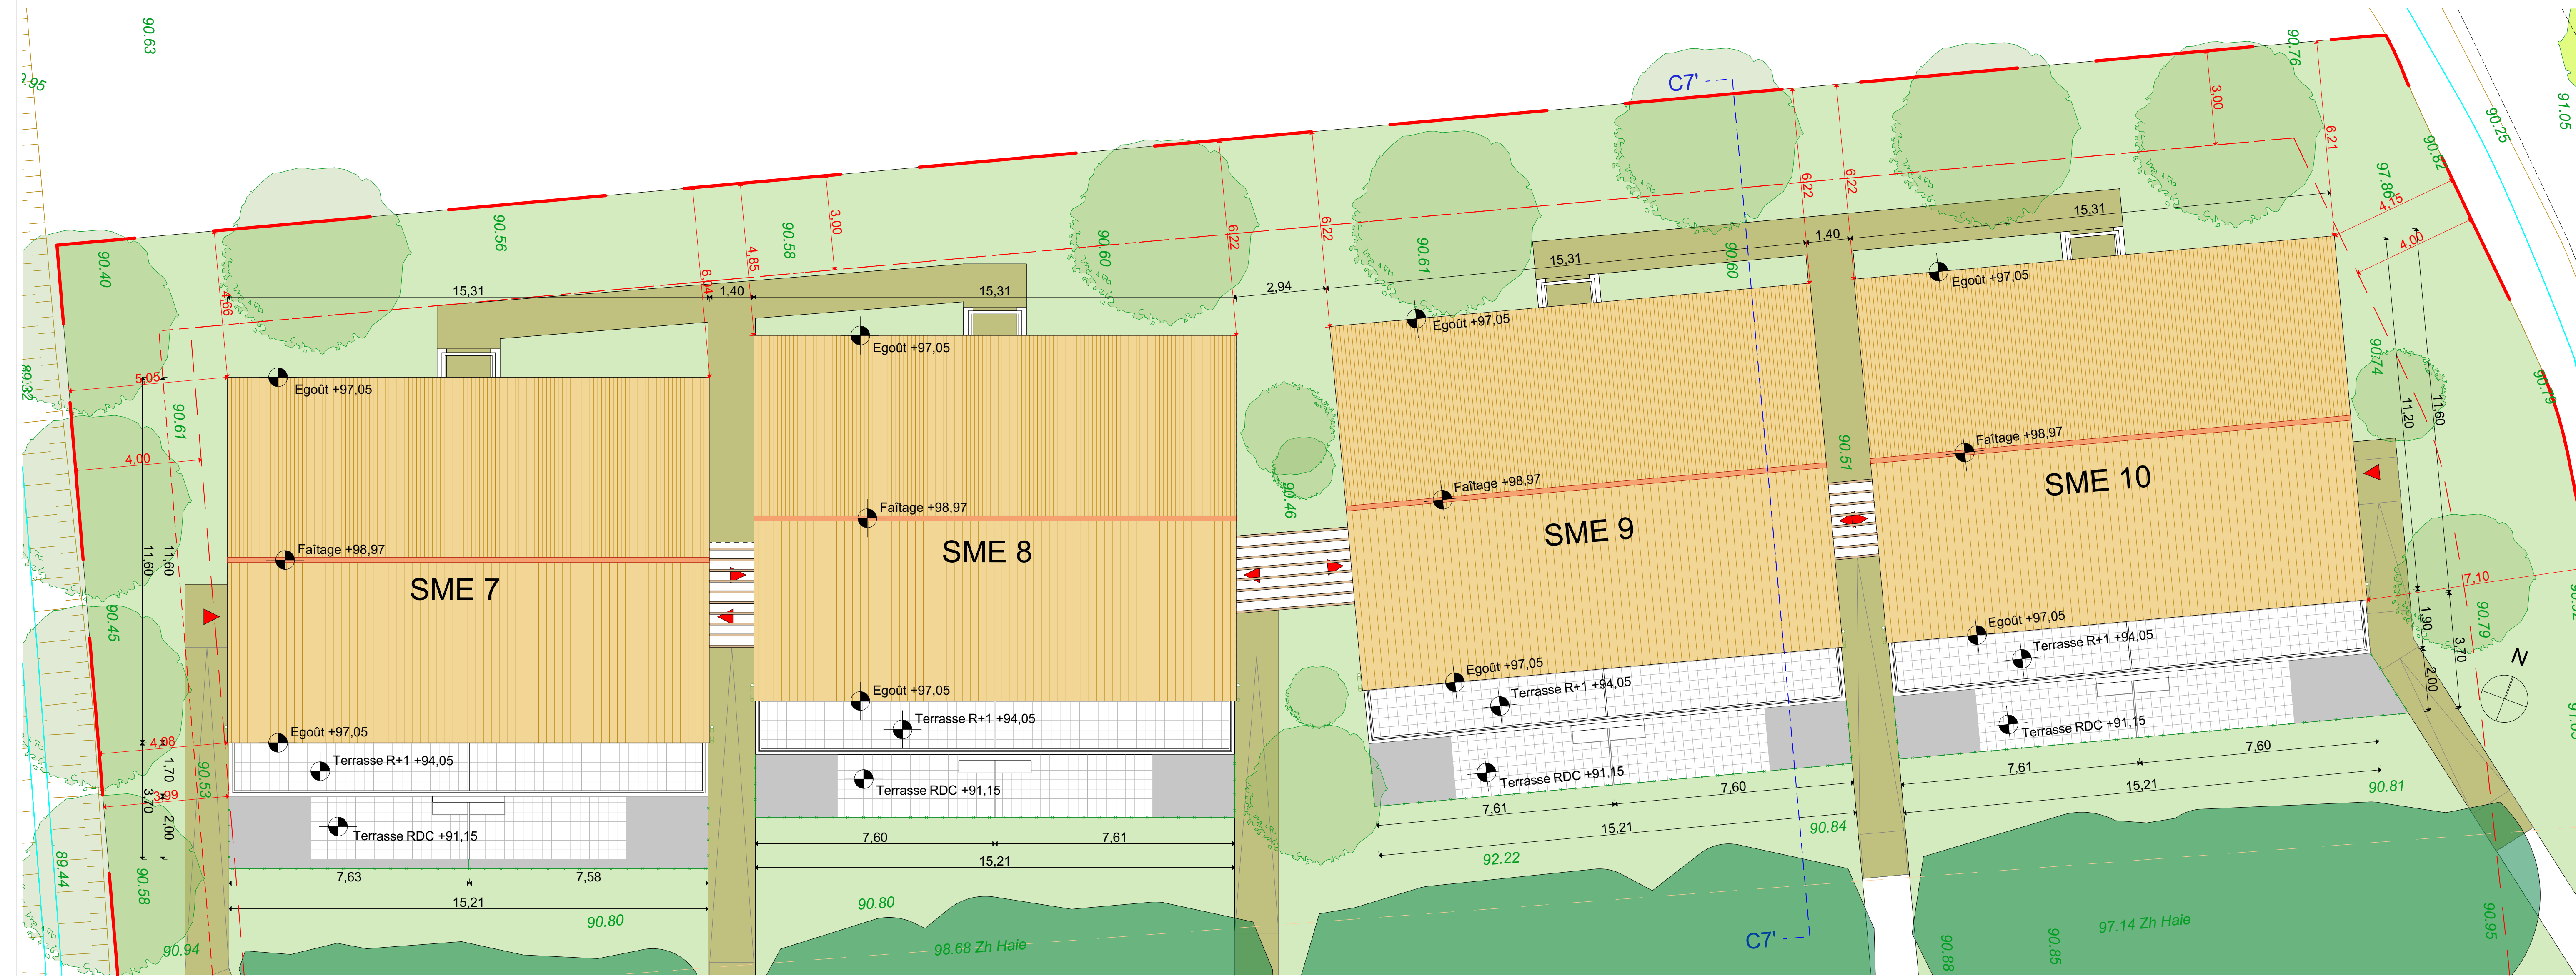

PLAN DE TOITURE