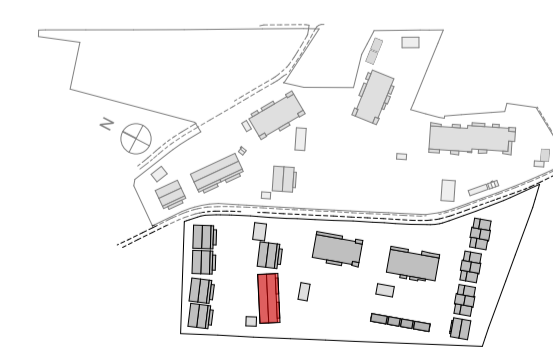

MAZETS PC2	model 4 SMB5	model 4 SMB6	combinaisons de teintes selon nuancier enduit PRB ou équivalent finition talochée			
	SANS OBJET	SANS OBJET	model 1	model 2	model 3	model 4
TUILES	FLAMMEES ROSES	NATURELLES ROSES	NATURELLES ROUGES	FLAMMEES ROSES	NATURELLES ROUGES	FLAMMEES ROSES
portes						
garde-corps	RAL 7039	RAL 7039	721 GUERANDE	589 CORYTHIE	15 TON PIERRE	25 AZAY RIDEAU
nez de balcons et poteaux	RAL 9010	RAL 9010	511 COPACABANA	518 KENYA	757 GIBRALTAR	11 PLAINE LUCON
façade générale	25 AZAY RIDEAU	25 AZAY RIDEAU	RAL 7038	RAL 7038	RAL 7038	RAL 7038
RDC sous terrasse	PLAINE LUCON	PLAINE LUCON	RAL 7038	RAL 7038	RAL 7038	RAL 7038
Sous-bassement	PLAINE LUCON	PLAINE LUCON	RAL 7038	RAL 7038	RAL 7038	RAL 7038
			RAL des peintures : maçonnerie - métallerie - volets - portes - menuiseries			
			volets - portes - serrurerie			
			clairer bois brun