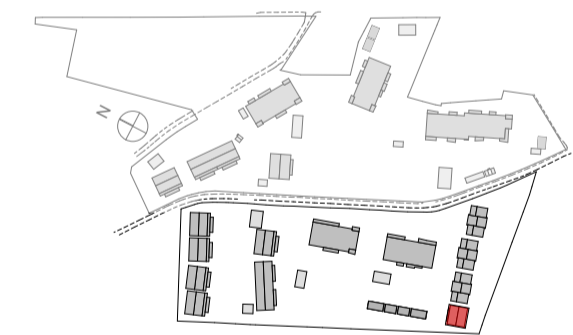

jean-fabrice gallo
architectes

BOUYGUES IMMOBILIER
AGENCE PROVENCE
Immob. Grand Large
1, Boulevard de Dunkerque
13372 Marseille Cedex 02
Tel: 04 96 11 76 00
SIRET 862 091 546 0868

VILLAS	model 3	
	HB7- HB8	
portes et volets	RAL 9024	RAL 9024
dalettes et corniches	RAL 9010	RAL 9010
porte garage	RAL 7038	RAL 7038
volume garage	757	GIBRALTAR
facades	15	TON PIERRE
sous-basements	757	GIBRALTAR

	combinaisons de teintes selon nuancier enduit PRB ou équivalent finition talochée			
	model 1	model 2	model 3	model 4
TUILES	FLAMMEES ROSES	NATURELLES ROSES	NATURELLES ROSES	PANACHEES OCRES
FACADES	723 GUERAND	589 CORYNTHE	35 TON PIERRE	25 AZAY BIDEAU
RDC / S BOISMENTS / GARAGES	513 COPACABANA	538 KENYA	757 GIBRALTAR	11 PLAINE LUCON
DALLES POTEAUX	RAL 7038	RAL 7038	RAL 7038	RAL 7038
VOILETS PORTES SERRURERIES	RAL 7038	RAL 9010	RAL 9021	RAL 9024

RAL des peintures : maçonnerie - métallerie - volets - portes - menuiseries
claire voie bois brun