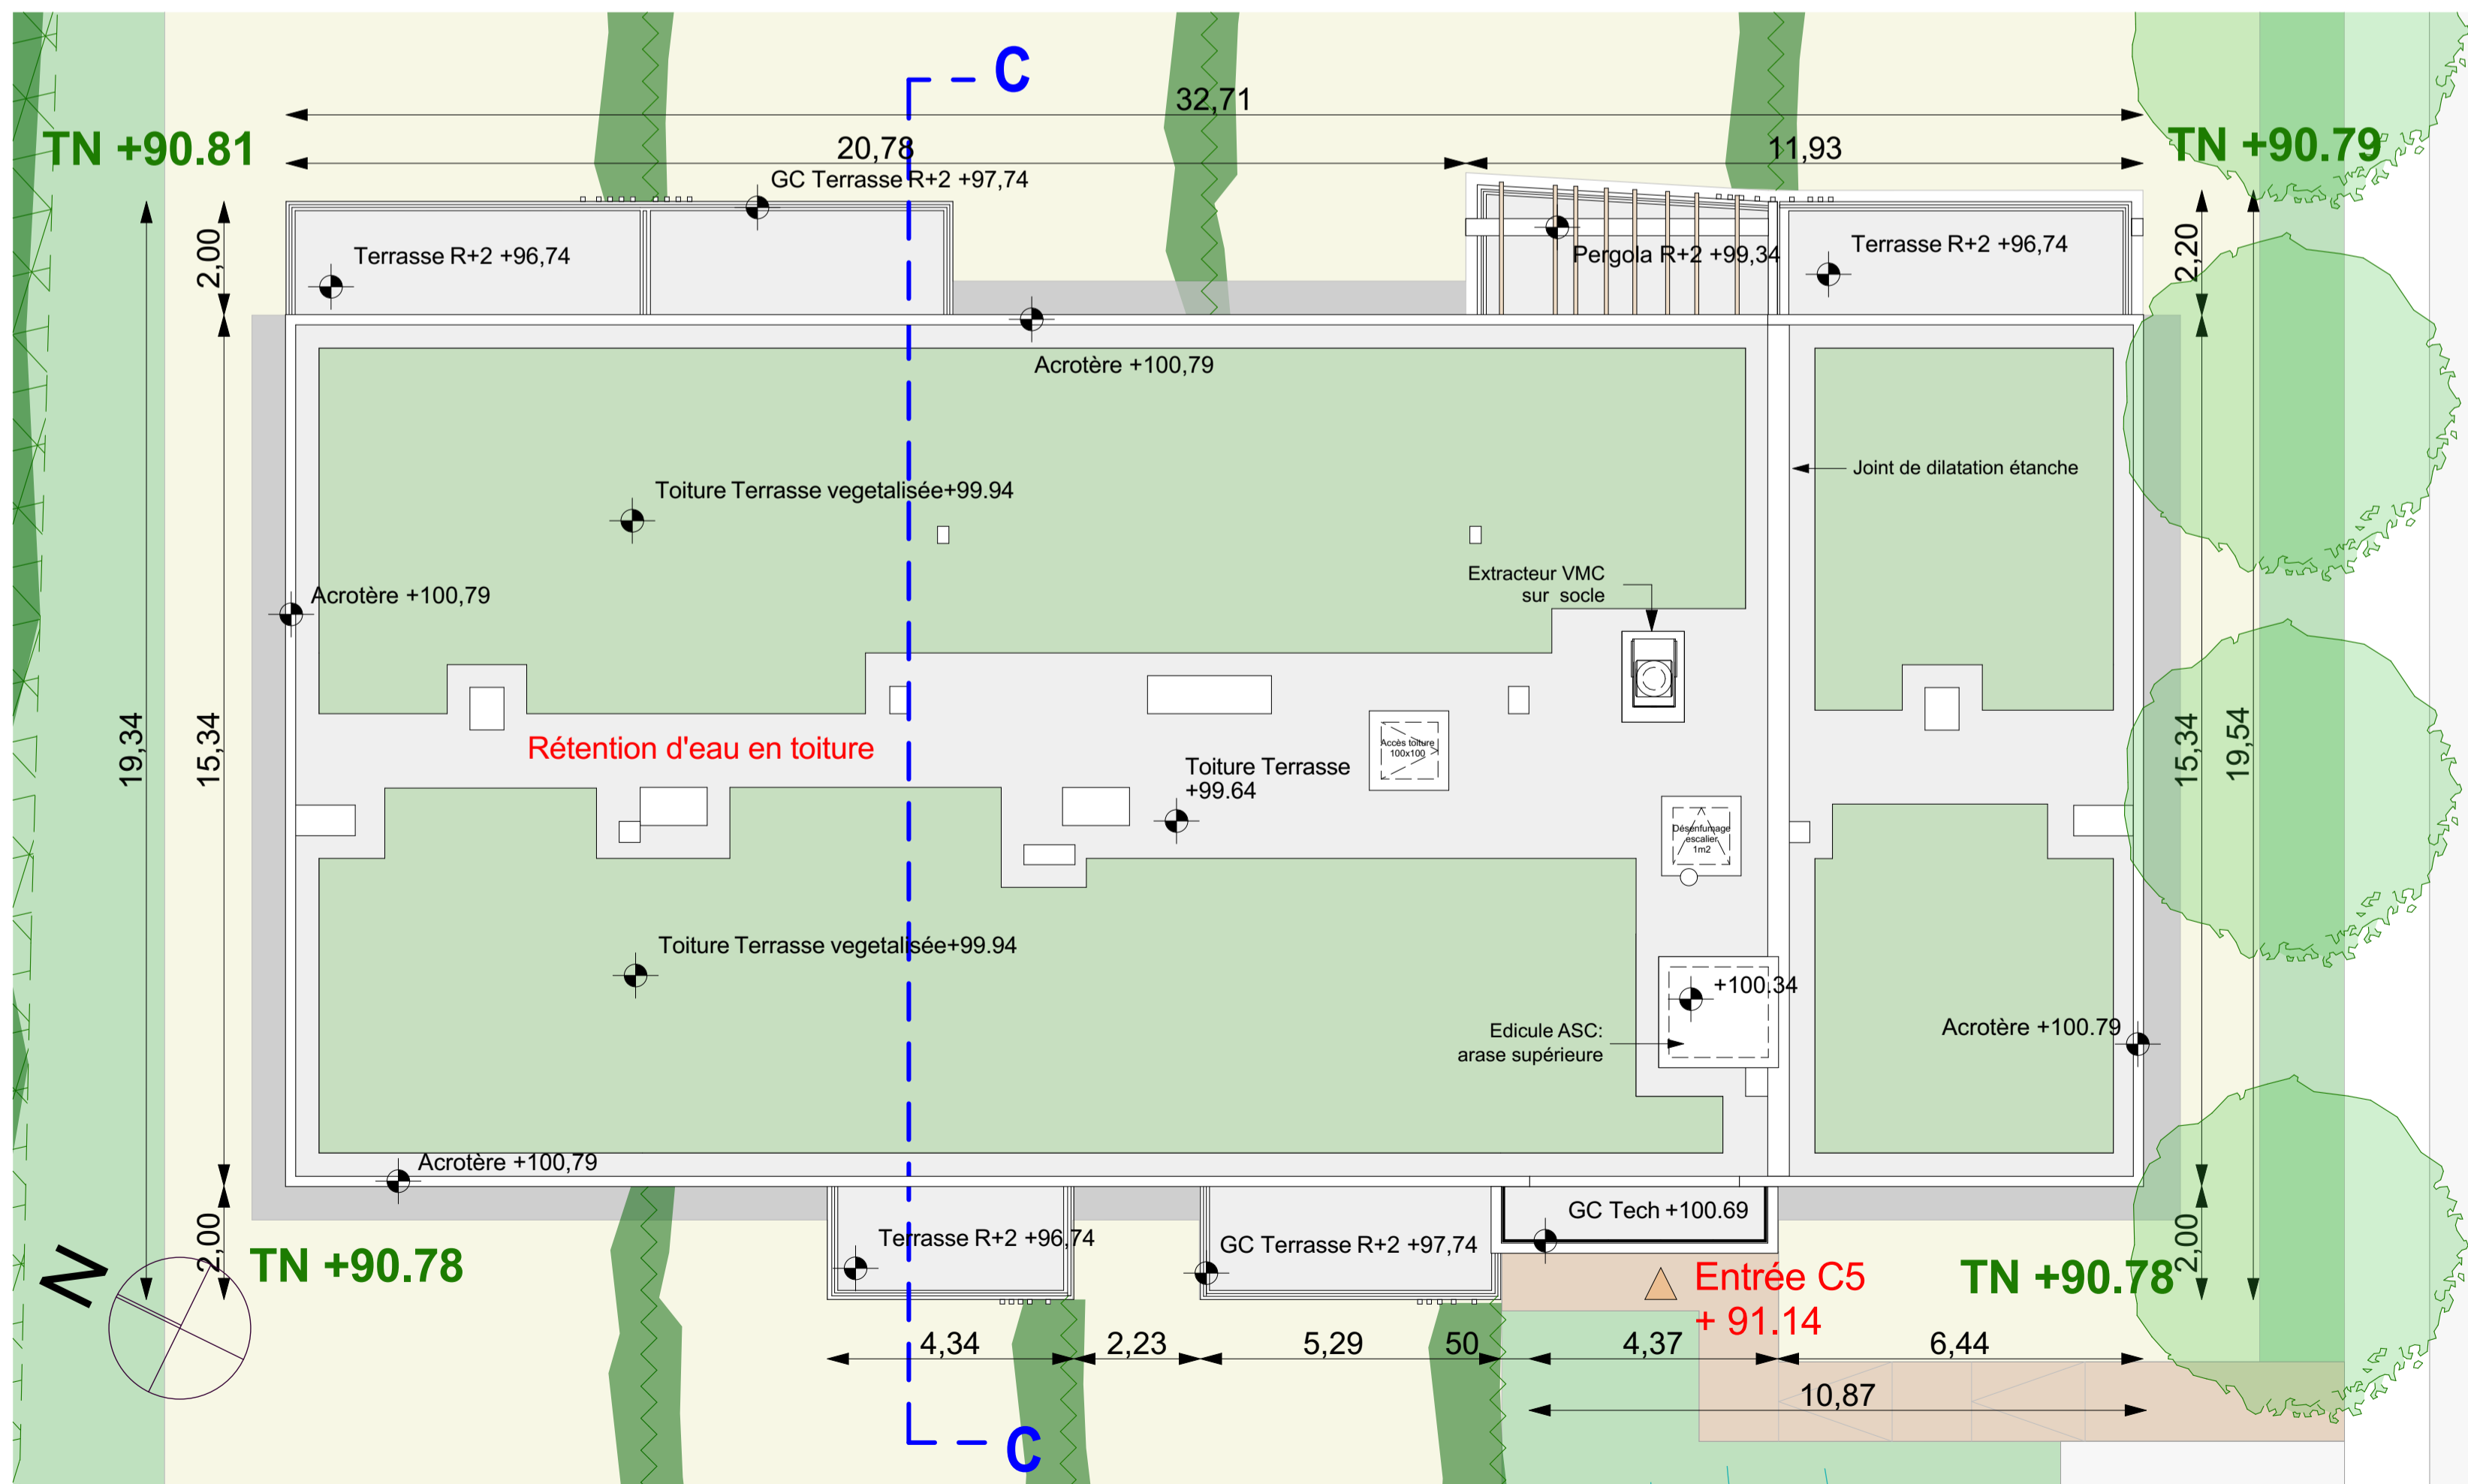

C5 - PLAN DE TOITURE