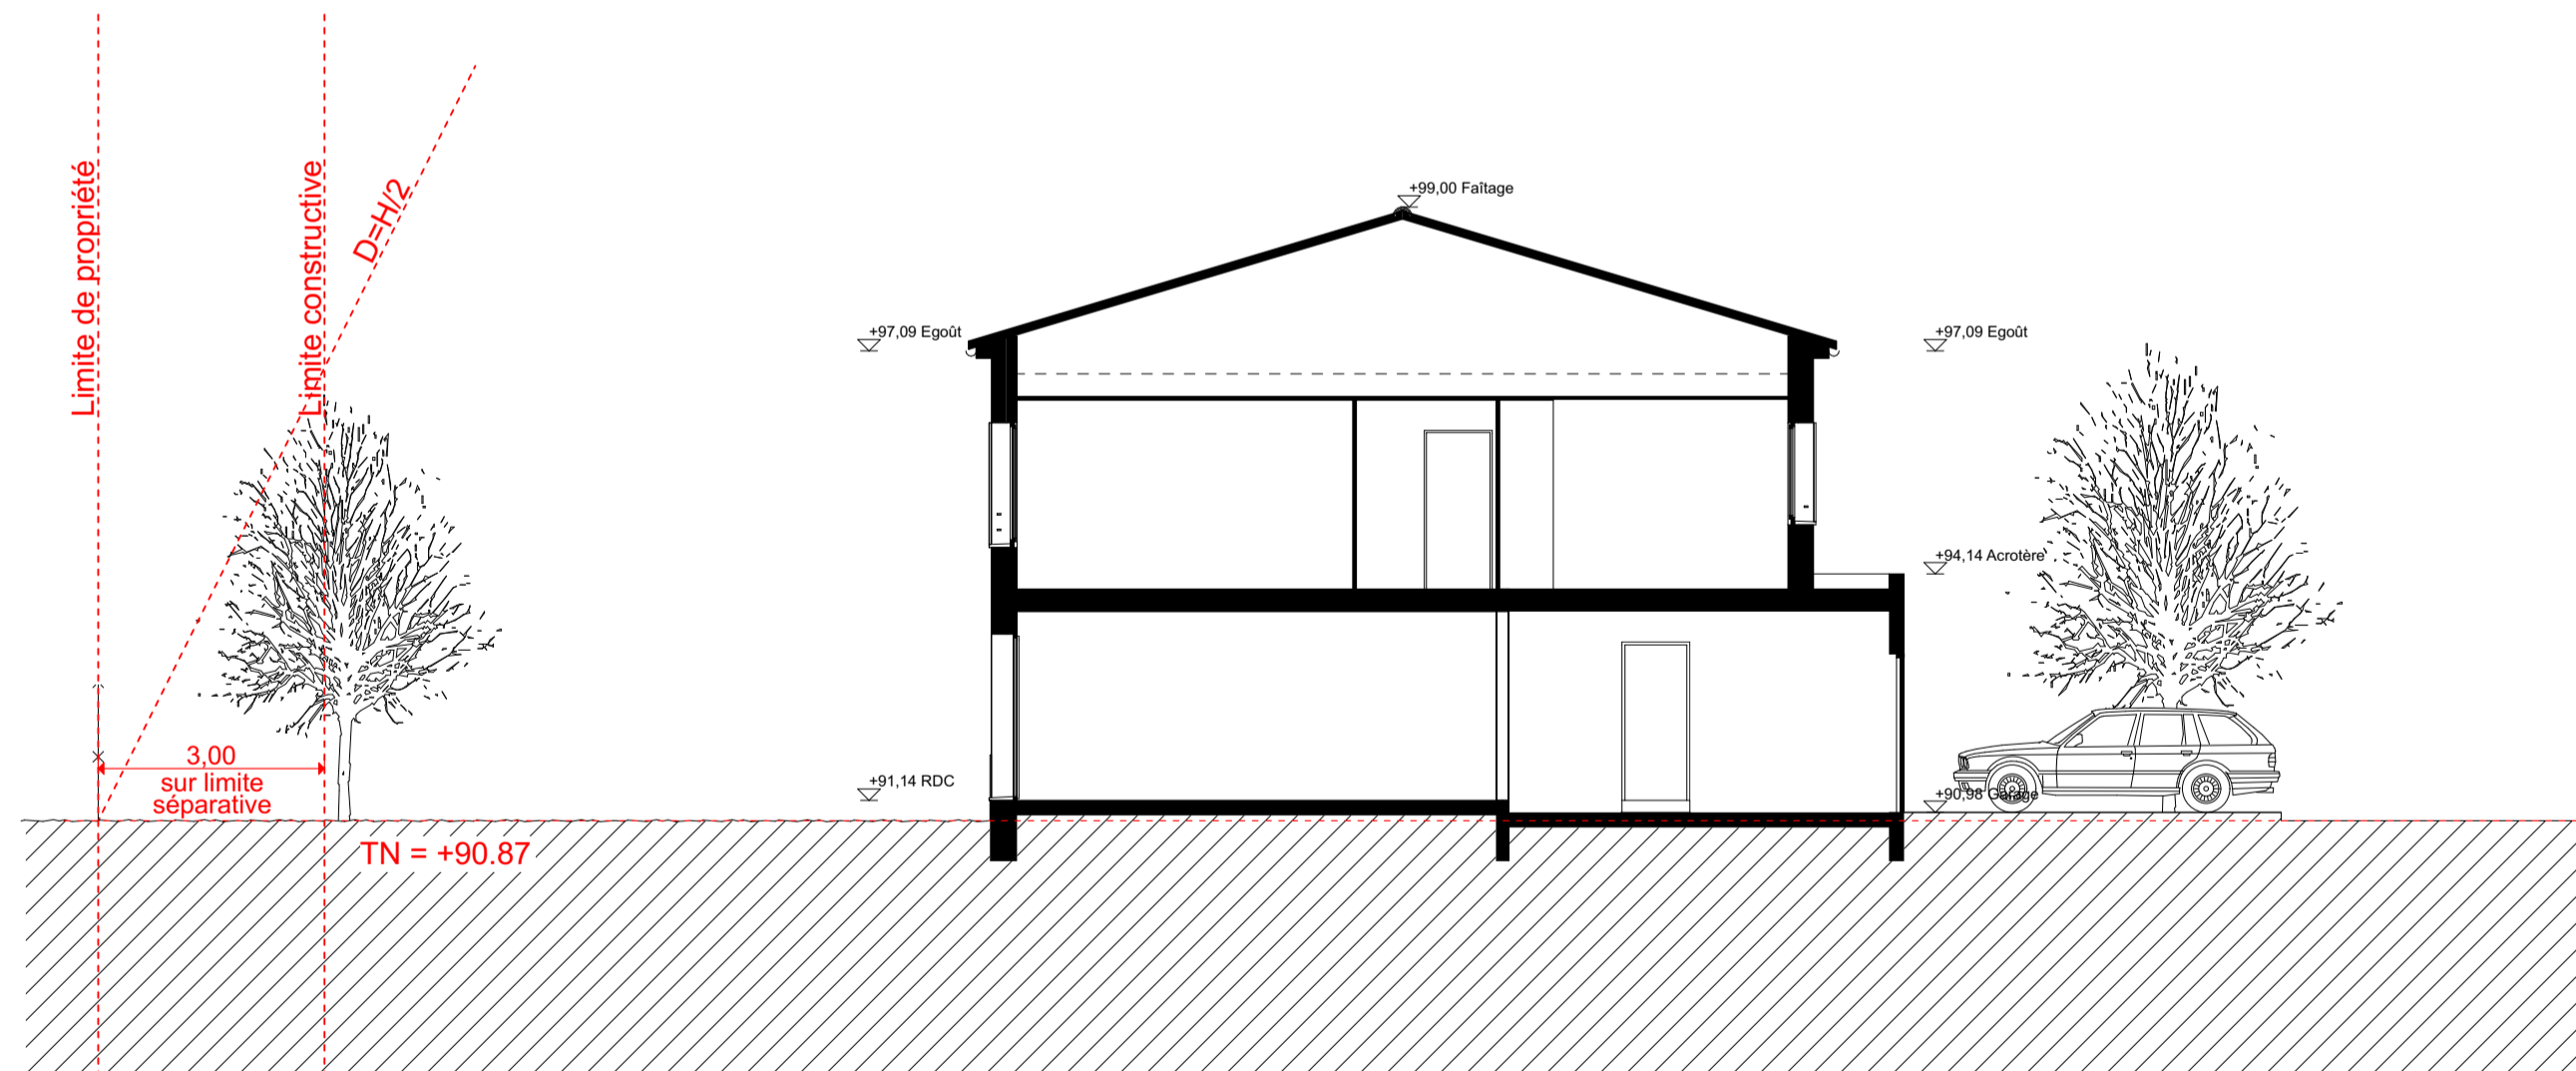

Coupe 2' sur HB

jean-fabrice gallo
architectes

BOUYGUES IMMOBILIER
AGENCE PROVENCE
Immob. Grand Large
1, Boulevard de Dunkerque
13372 Marseille Cedex 02
Tel: 04 96 11 76 00
SIRET 862 091 546 0868

VILLAS	model 3	
	HB7- HB8	
portes et volets	RAL 9024	RAL 9024
dalettes et corniches	RAL 9010	RAL 9010
porte garage	RAL 7038	RAL 7038
volume garage	757	GIBRALTAR
facades	15	TON PIERRE
sous-basements	757	GIBRALTAR

	combinaisons de teintes selon nuancier enduit PRB ou équivalent finition talochée			
	model 1	model 2	model 3	model 4
TUILES	FLAMMEES ROSES	NATURELLES ROSES	NATURELLES ROSES	PANACHEES OCRES
FACADES	723 GUERAND	589 CORYNTHE	35 TON PIERRE	25 AZAY BIDEAU
RDC / S BOISMENTS / GARAGES	513 COPACABANA	538 KENYA	757 GIBRALTAR	11 PLAINE LUCON
DALLES POTEAUX	RAL 7038	RAL 7038	RAL 7038	RAL 7038
VOILETS PORTES SERRURERIES	RAL 7038	RAL 9010	RAL 9021	RAL 9024

RAL des peintures : maçonnerie - métallerie - volets - portes - menuiseries
claire voie bois brun