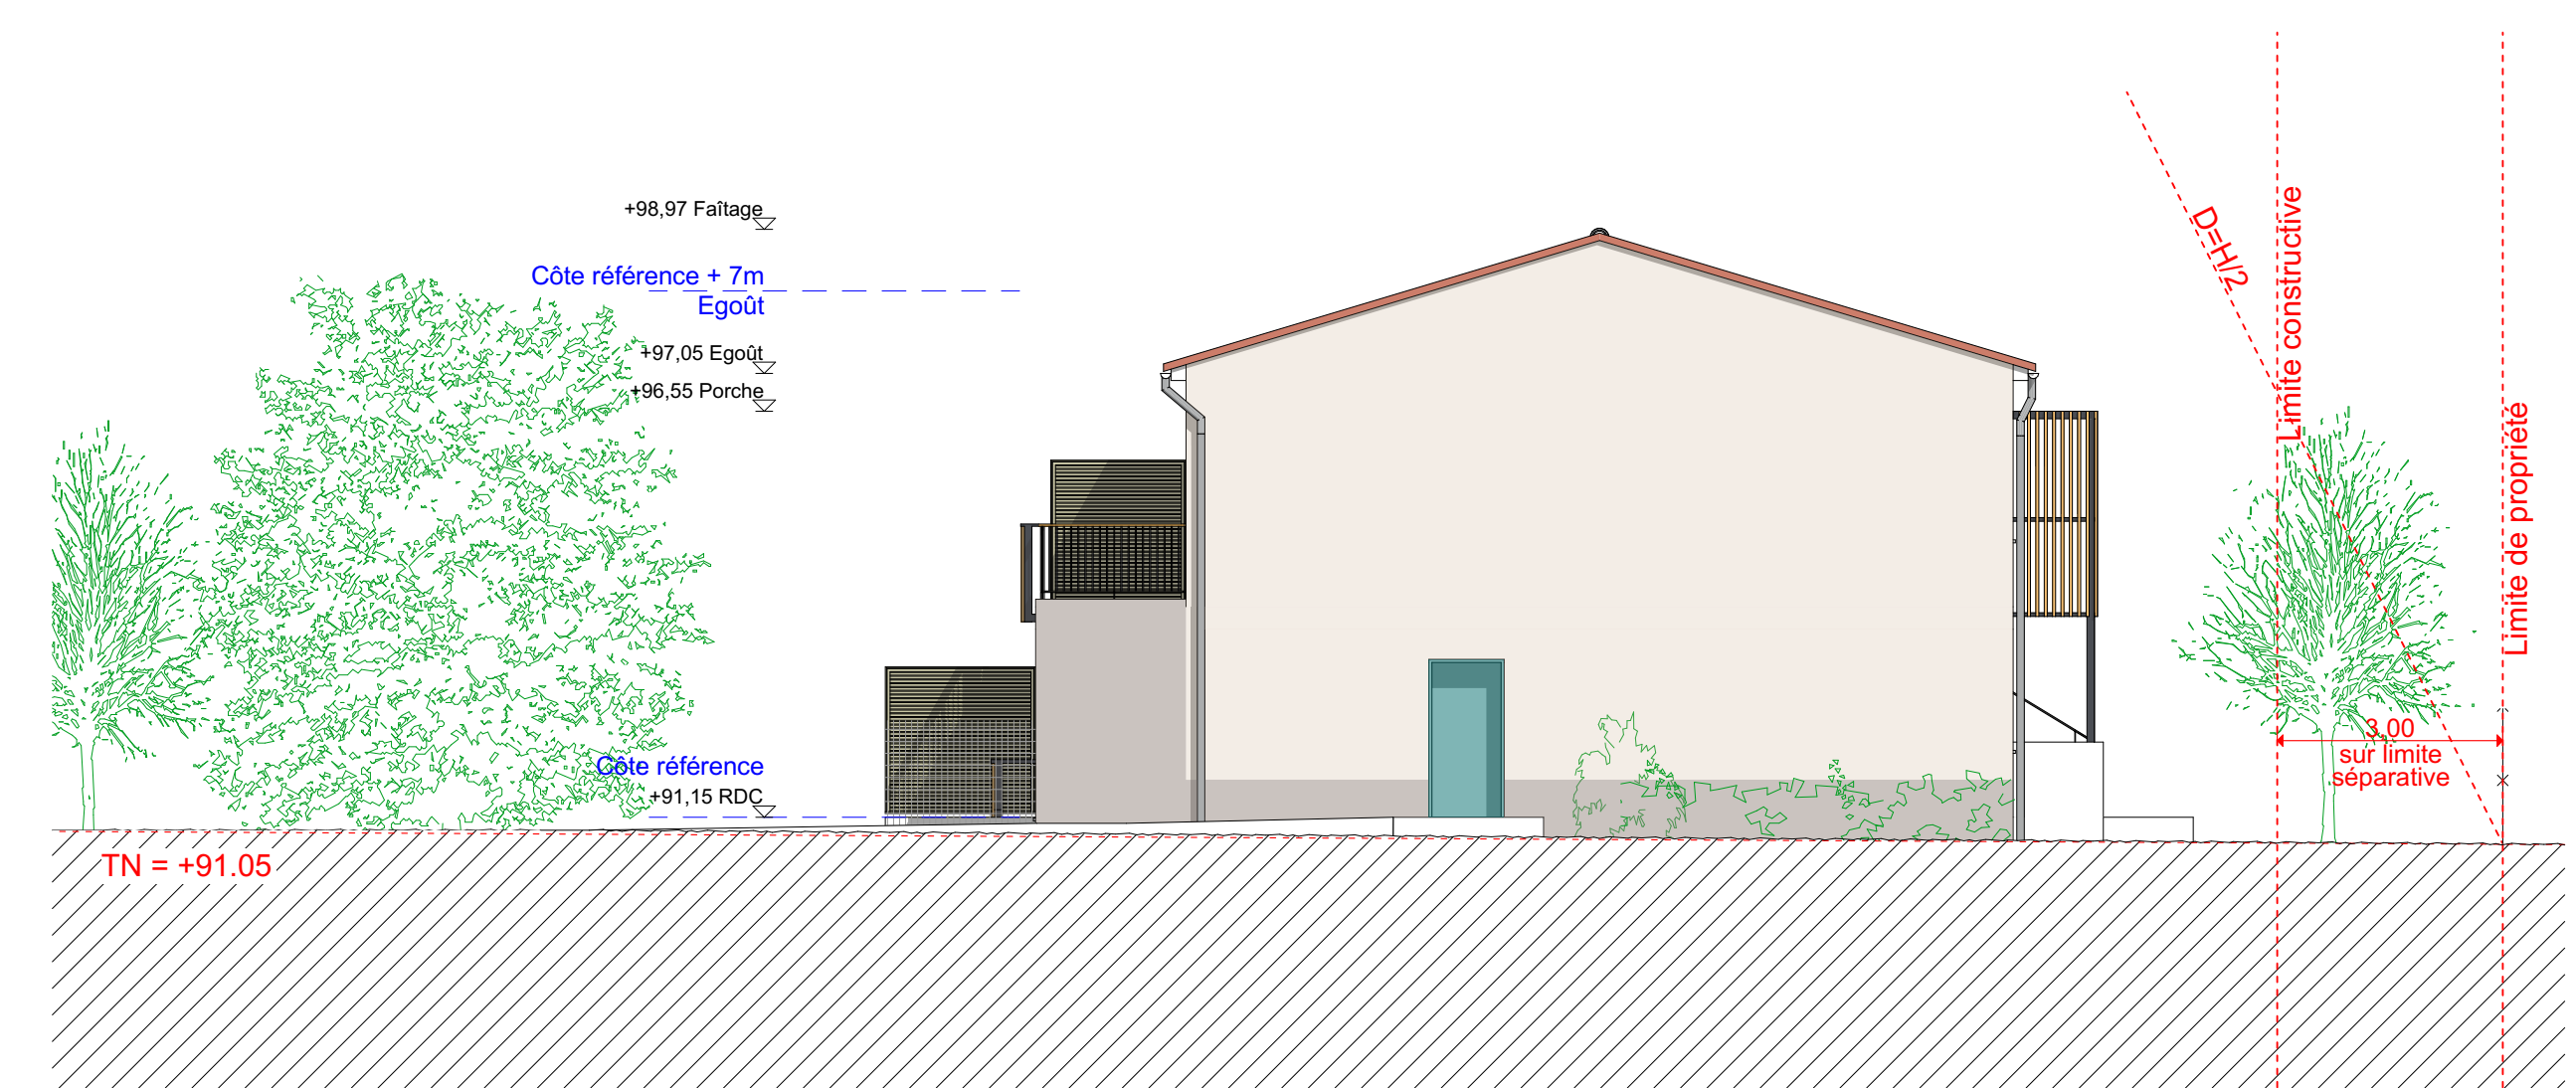

SME Façade Est