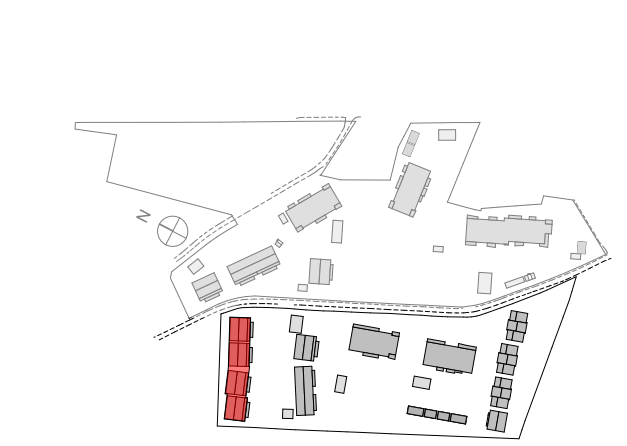

model 1	model 2	model 3	model 4	model 3	model 4
MAZETS PC2	SME7	SME8	SME9	SME10	SME10	SME10
portes	RAL 6021	RAL 5024	RAL 6021	RAL 5024	RAL 6021	RAL 5024
garde-corps	RAL 7039	RAL 7039	RAL 7039	RAL 7039	RAL 7039	RAL 7039
meub. de balcons et poteaux	SANS OBJET	SANS OBJET	SANS OBJET	SANS OBJET	SANS OBJET	SANS OBJET
façade générale	GLERANDE	CORVINTE	AZAY RIDEAU	TON PIERRE	TON PIERRE	TON PIERRE
RDC sous terrasse	S11	S11	PLAINE LUCOIN	GIBRALTAR	GIBRALTAR	GIBRALTAR
sous-bassement	COPACABANA	REMY	PLAINE LUCOIN	GIBRALTAR	GIBRALTAR	GIBRALTAR

	model 1	model 2	model 3	model 4
teinte	LAURENCE ROUGE	MARCELLE ROUGE	MARCELLE ROUGE	MARCELLE OCRE
FRANCOIS	S11	S11	TON PIERRE	AZAY RIDEAU
BRUNO Y	GLERANDE	GLERANDE	GLERANDE	GLERANDE
DAVID	S11	S11	S11	S11
PORTANCE	RAL 7039	RAL 7039	RAL 7039	RAL 7039
RAL des peintures - menuiserie - métallerie - volets - portes - menuiseries	RAL 7039	RAL 7039	RAL 7039	RAL 7039
VOILETS	RAL 7039	RAL 7039	RAL 7039	RAL 7039
SERRURES	RAL 7039	RAL 7039	RAL 7039	RAL 7039

jean-fabrice gallo
architectes
31 rue de la loze
13400 MARSEILLE
04 91 92 21 13
contact@jfgallo.com
www.jfgallo.com