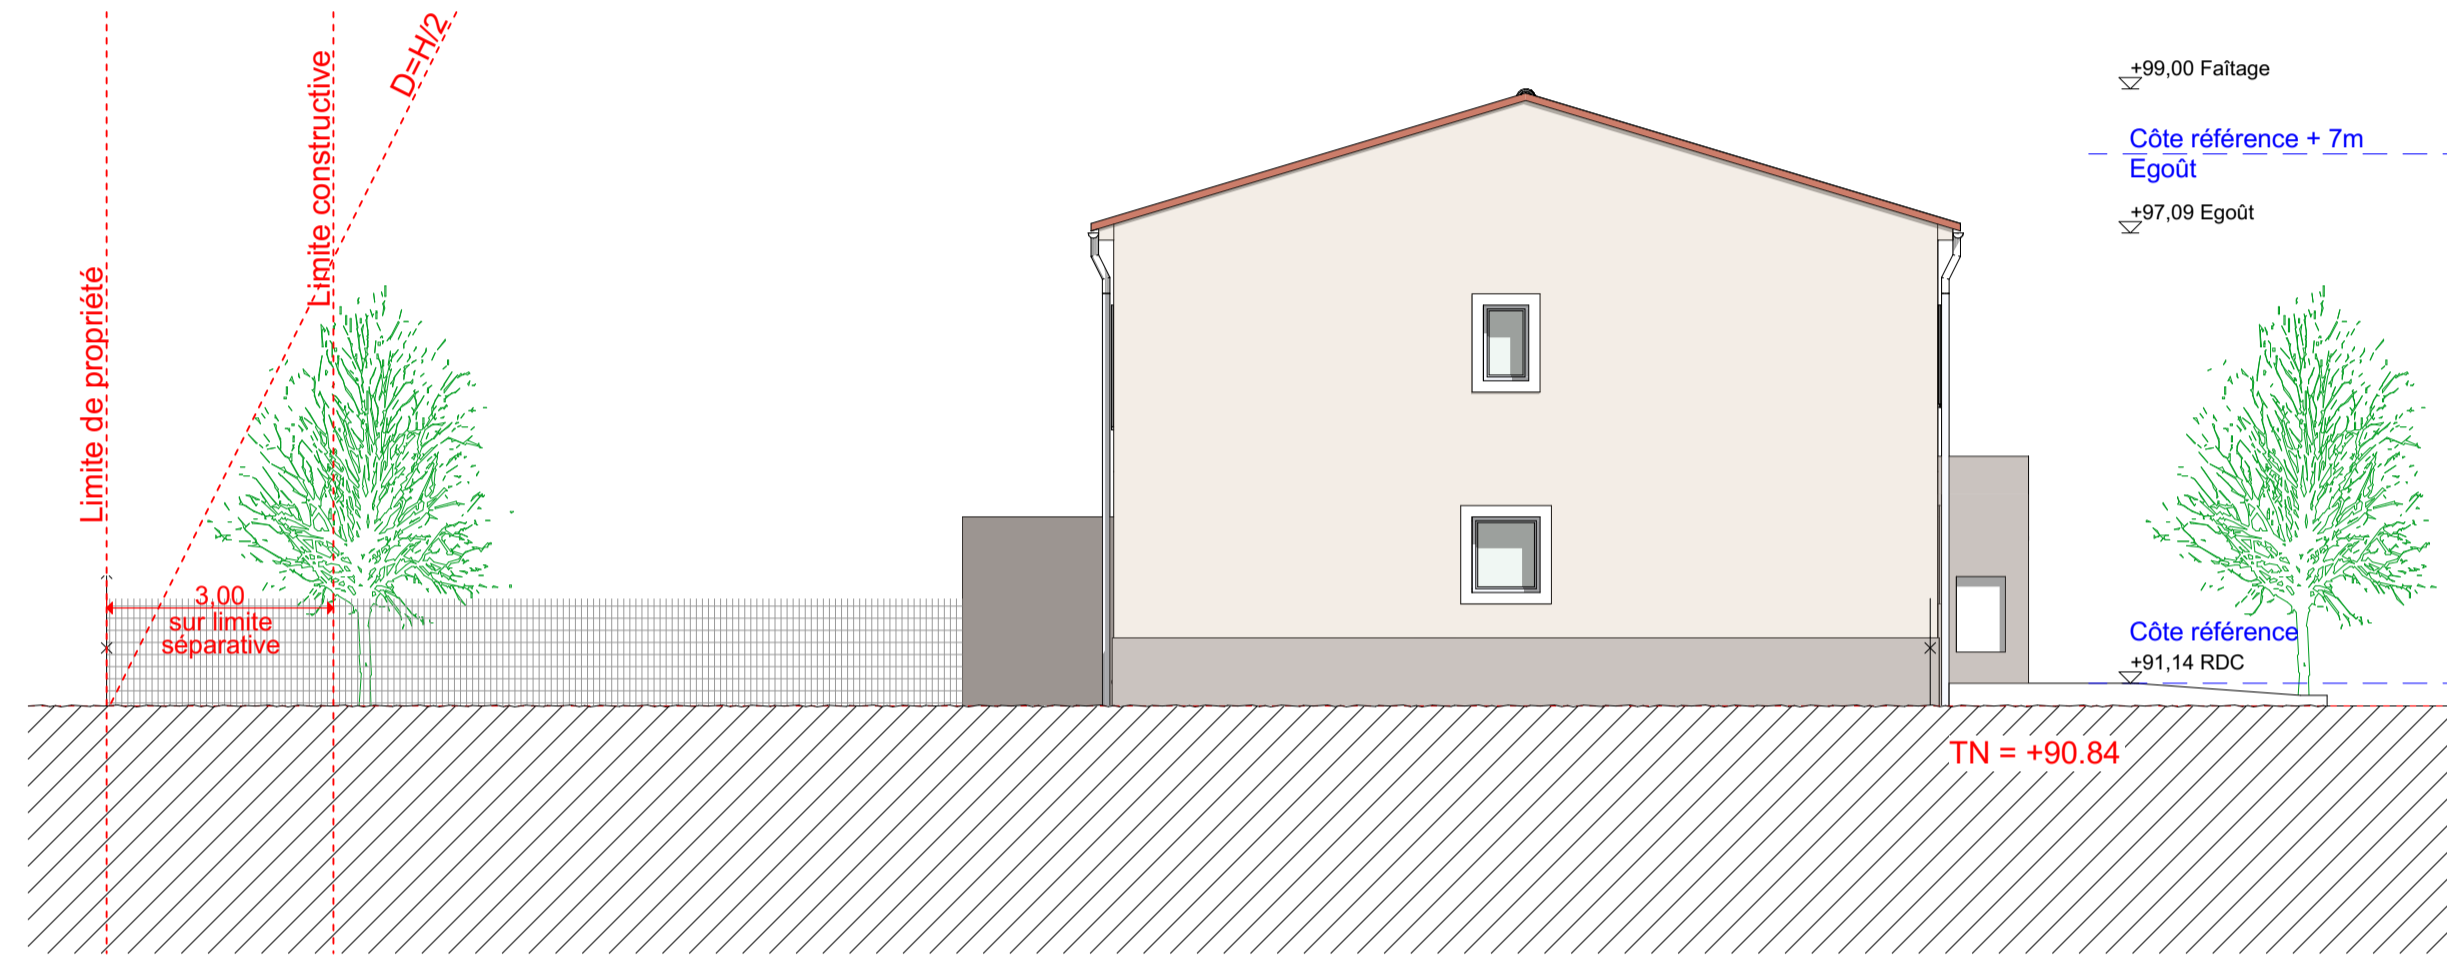

HB Façade Est