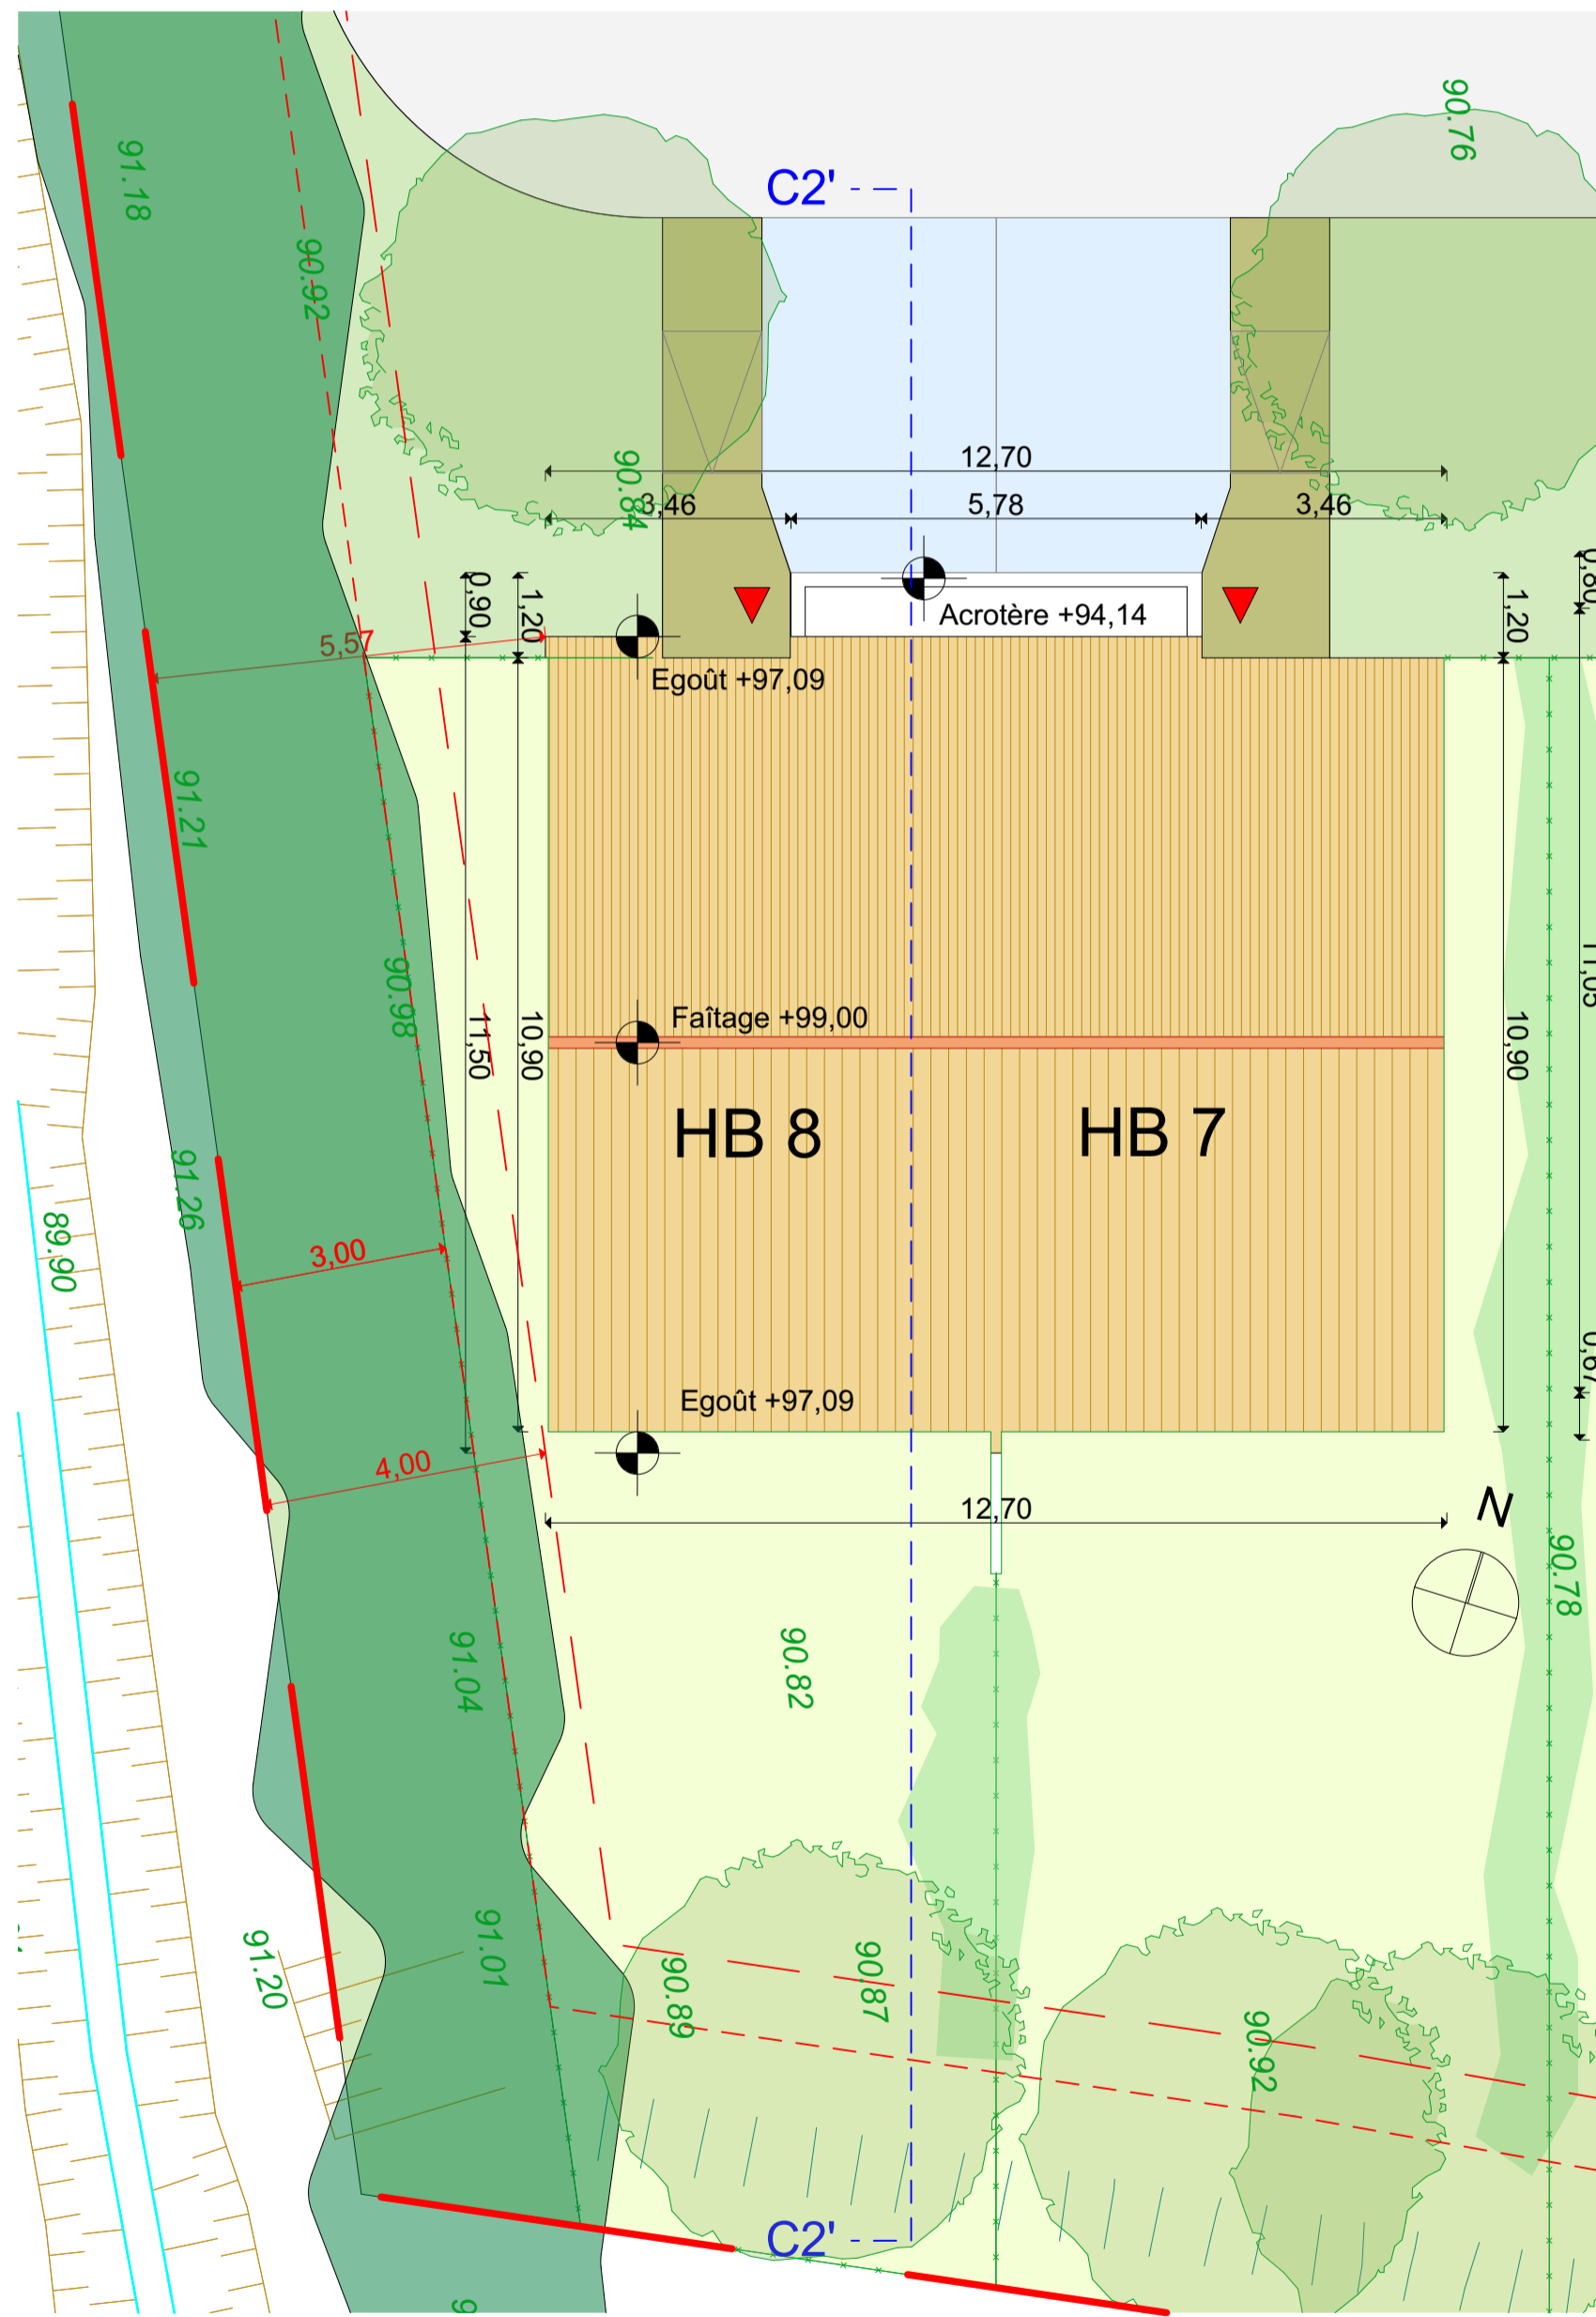

PLAN DE TOITURE