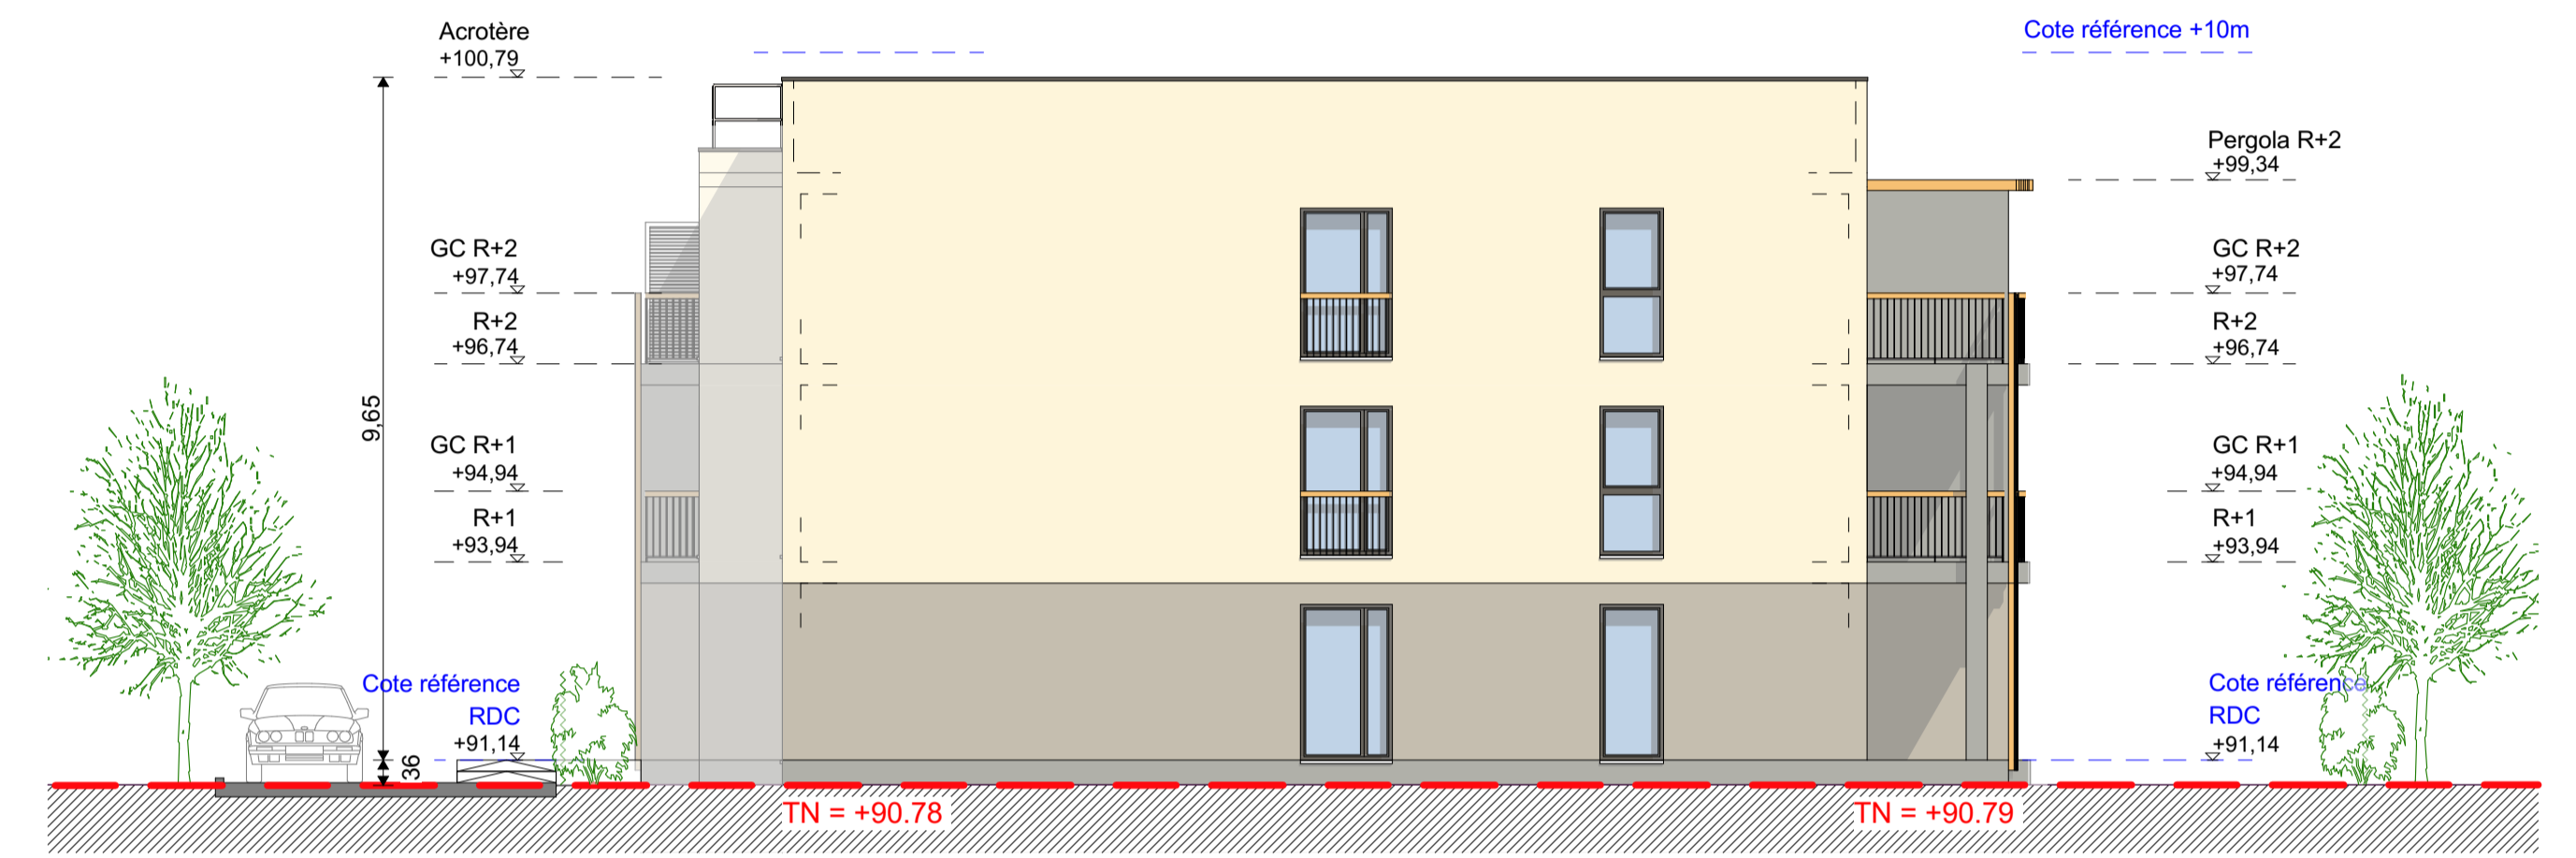

C5 - FACADE SUD