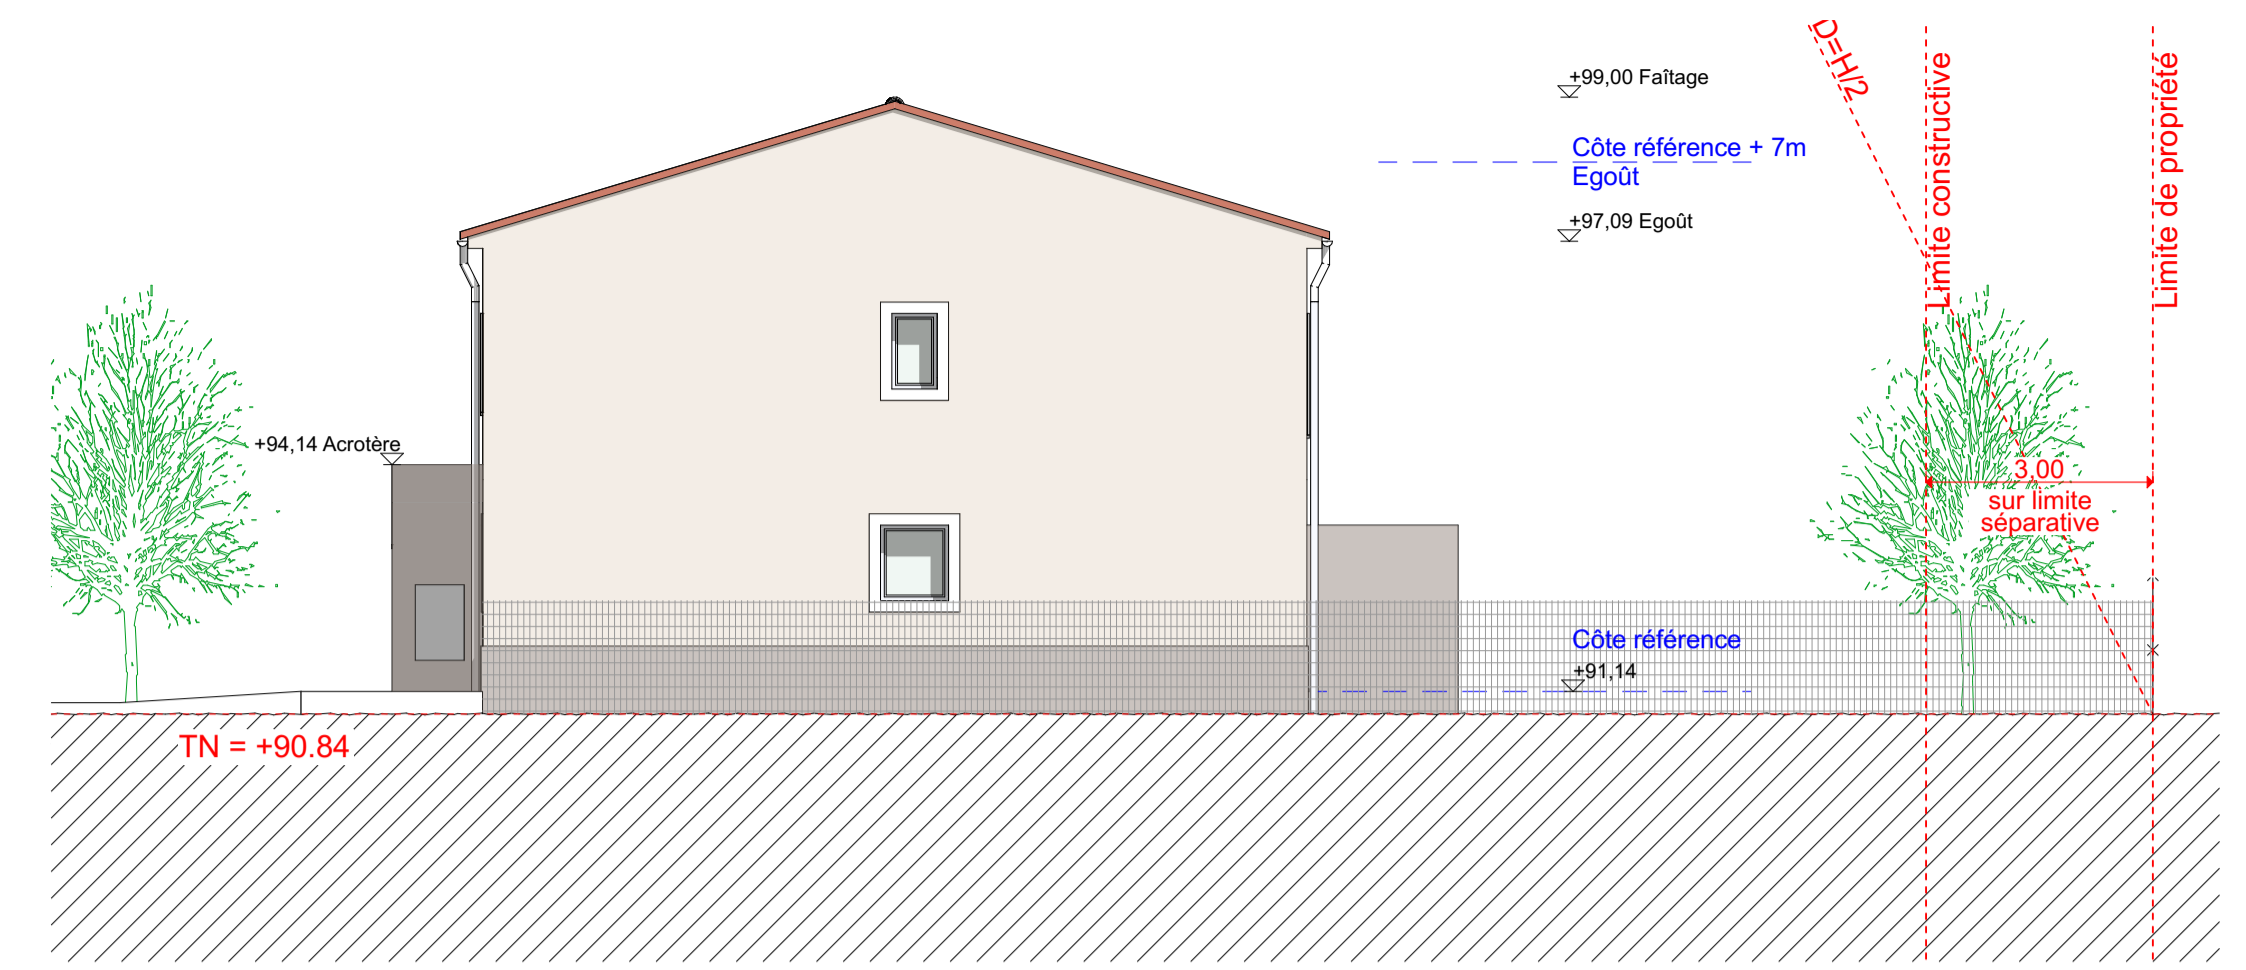

HB Façade Ouest