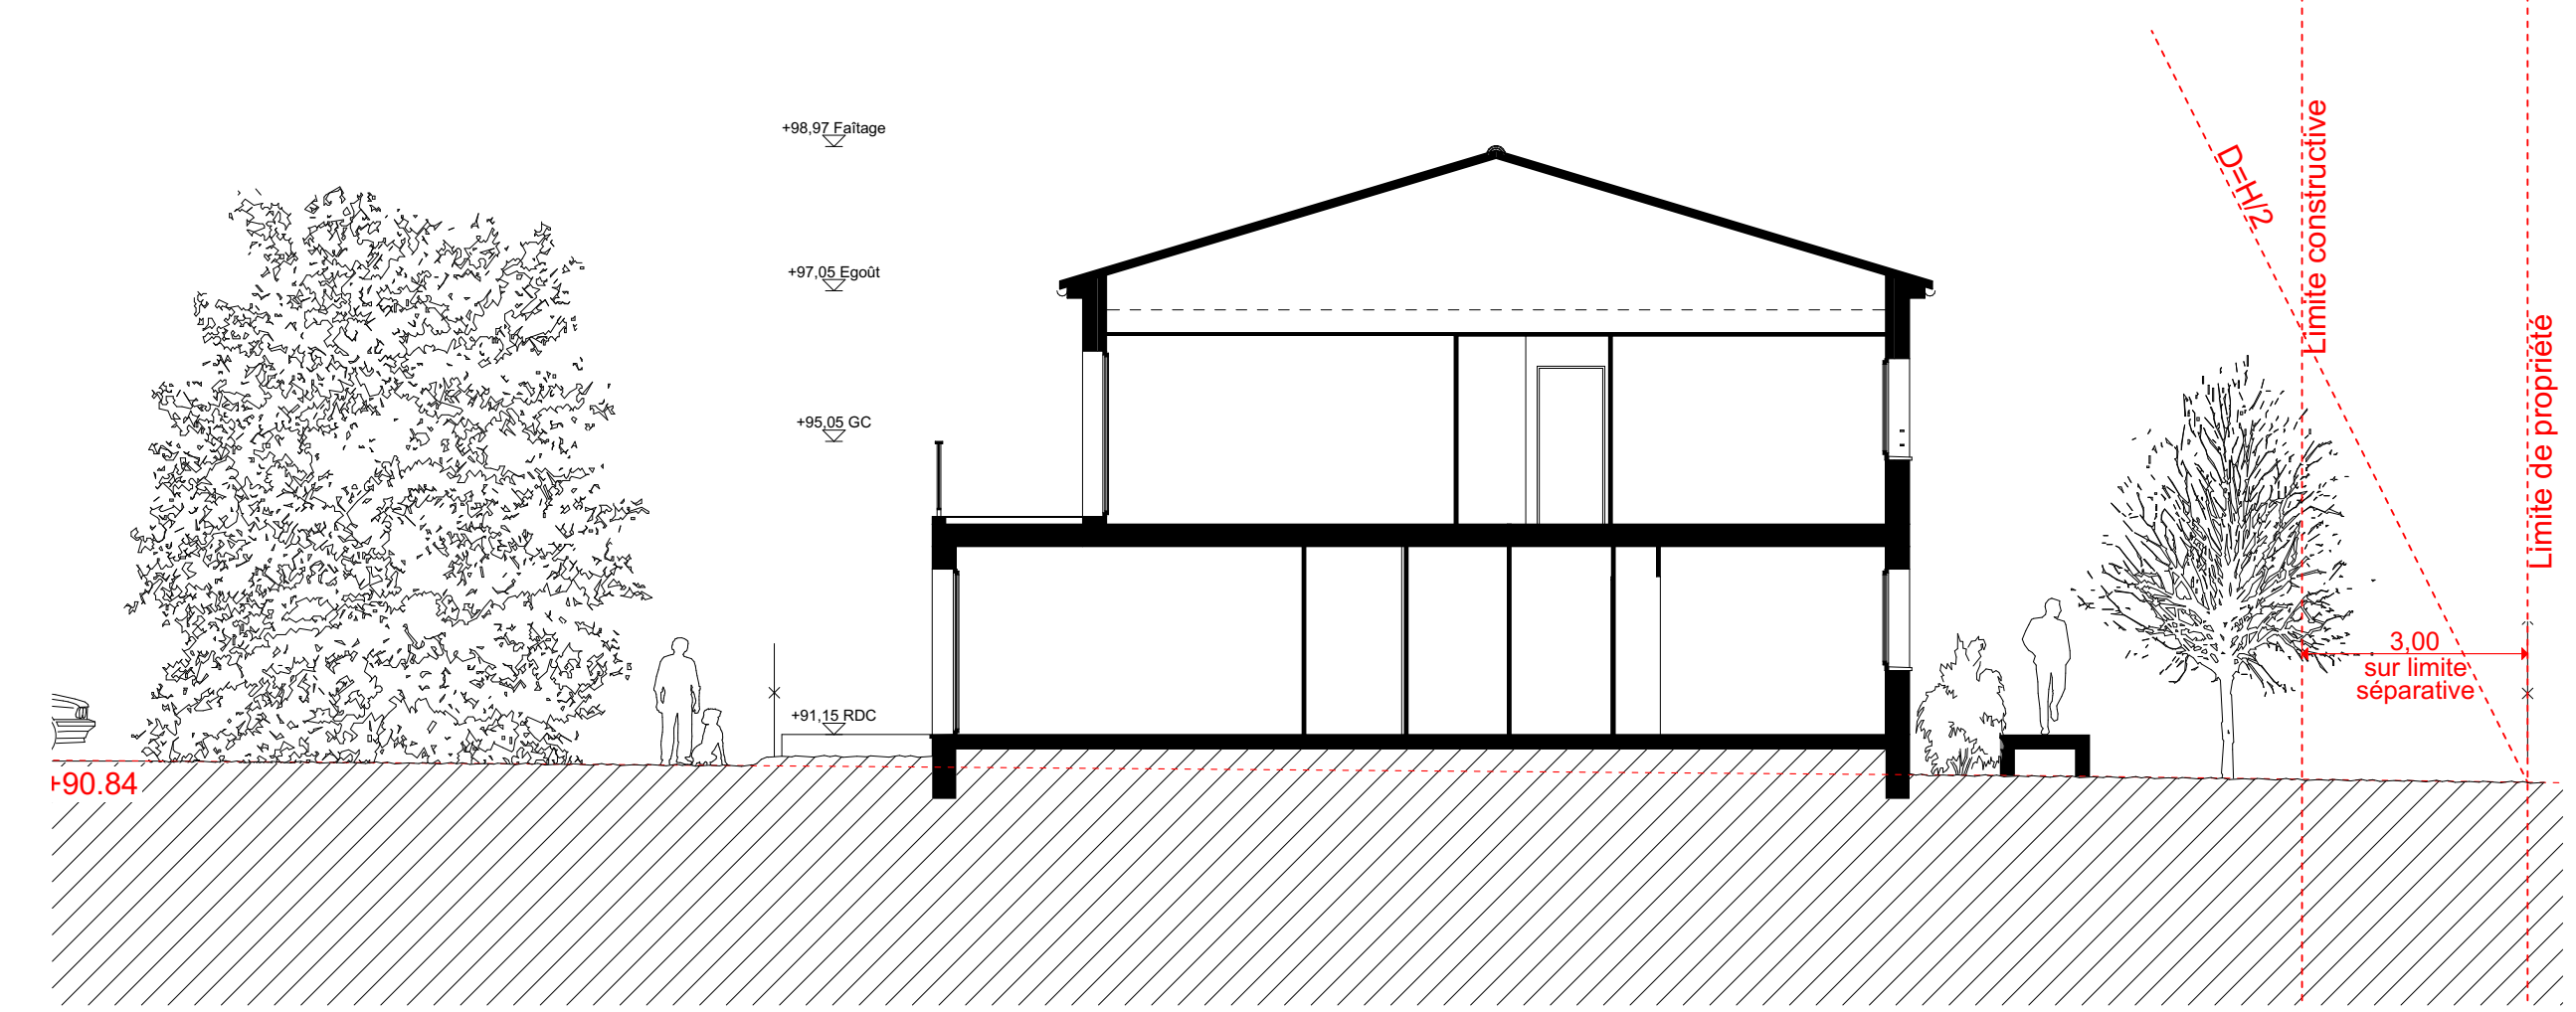

Coupe 7 sur SME

	model 1	model 2	model 3	model 4	model 3	model 4
MAZETS PC2	SME7	SME8	SME9	SME10	SME10	SME10
portes	RAL 6021	RAL 5024	RAL 6021	RAL 5024	RAL 6021	RAL 5024
garde-corps	RAL 7039	RAL 7039	RAL 7039	RAL 7039	RAL 7039	RAL 7039
meub. de balcons et poteaux	SANS OBJET	SANS OBJET	SANS OBJET	SANS OBJET	SANS OBJET	SANS OBJET
façade générale	GLERANDE	CORVINTE	AZAY RIDEAU	TON PIERRE	TON PIERRE	TON PIERRE
RDC sous terrasse	S11	S11	PLAINE LUCOIN	GIBRALTAR	GIBRALTAR	GIBRALTAR
sous-bassement	COPACABANA	REMY	PLAINE LUCOIN	GIBRALTAR	GIBRALTAR	GIBRALTAR

	model 1	model 2	model 3	model 4
teinte	LAURENCE ROUGE	MARCELLE ROUGE	MARCELLE ROUGE	MARCELLE OCRE
FRANCOIS	S11	S11	TON PIERRE	AZAY RIDEAU
BRUNO Y	GLERANDE	GLERANDE	GLERANDE	GLERANDE
DAVID	S11	S11	S11	S11
PORTANCE	RAL 7039	RAL 7039	RAL 7039	RAL 7039
RAL des peintures - menuiserie - métallerie - volets - portes - menuiseries	RAL 7039	RAL 7039	RAL 7039	RAL 7039
VOILETS	RAL 7039	RAL 7039	RAL 7039	RAL 7039
SERRURES	RAL 7039	RAL 7039	RAL 7039	RAL 7039

jean-fabrice gallo
architectes
31 rue de la loze
13400 MARSEILLE
04 91 92 21 13
contact@jfgallo.com
www.jfgallo.com