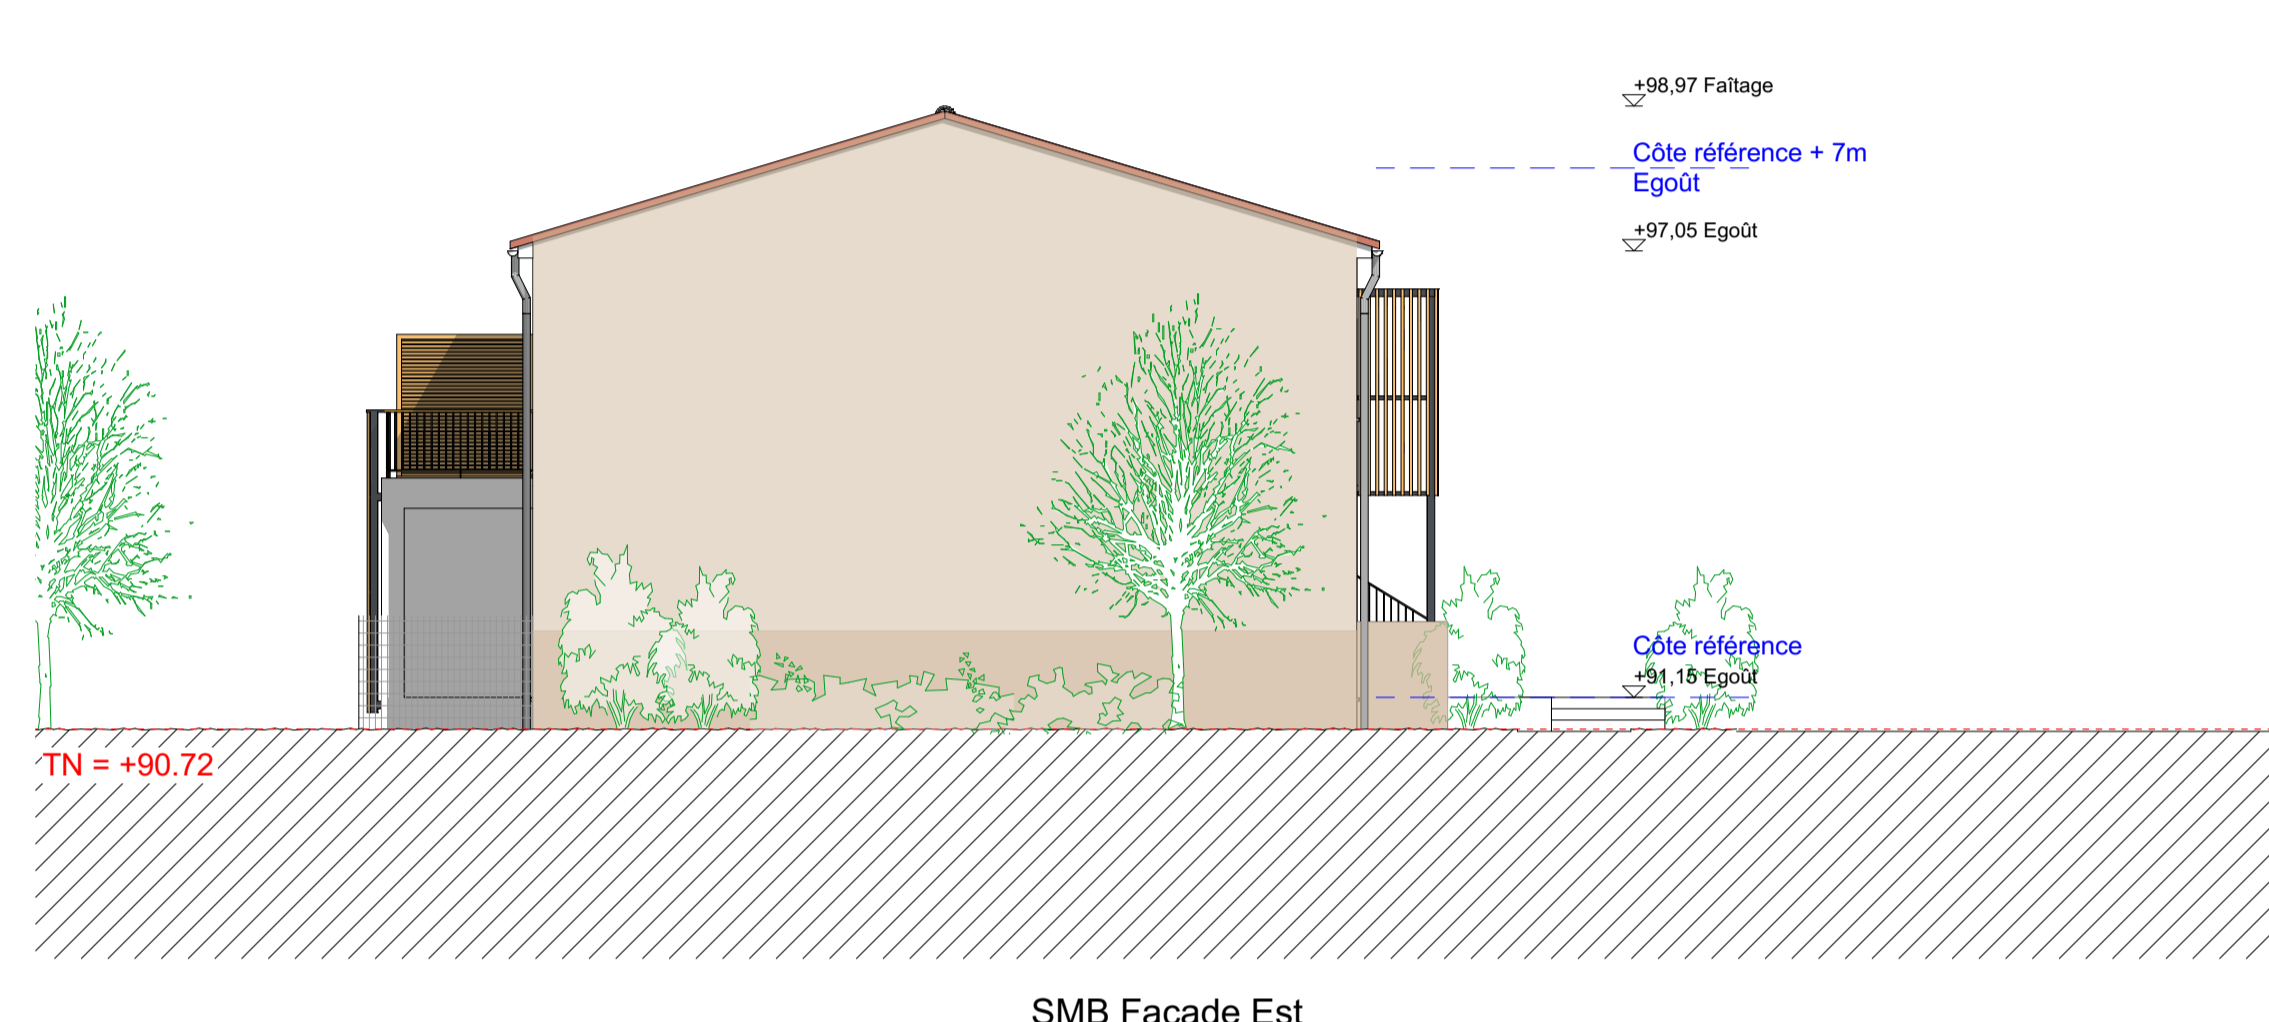

SMB Façade Ouest

SMB Façade Est