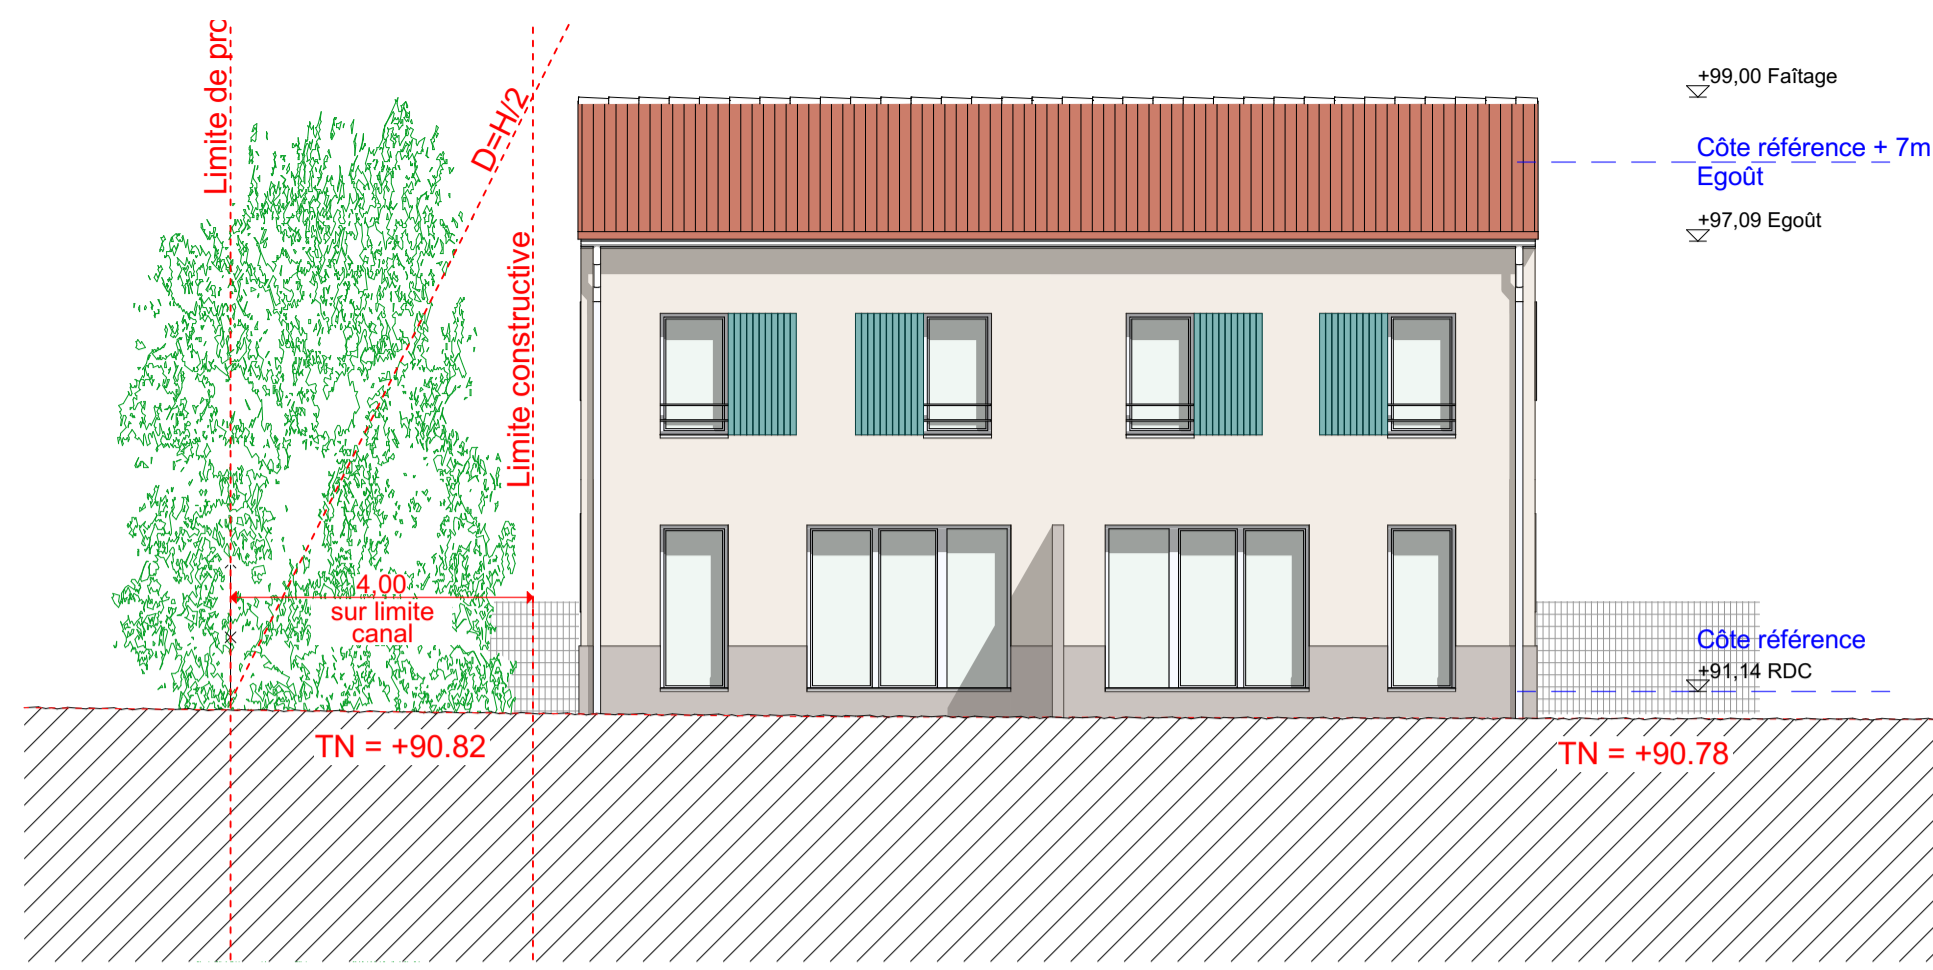

HB Façade Sud