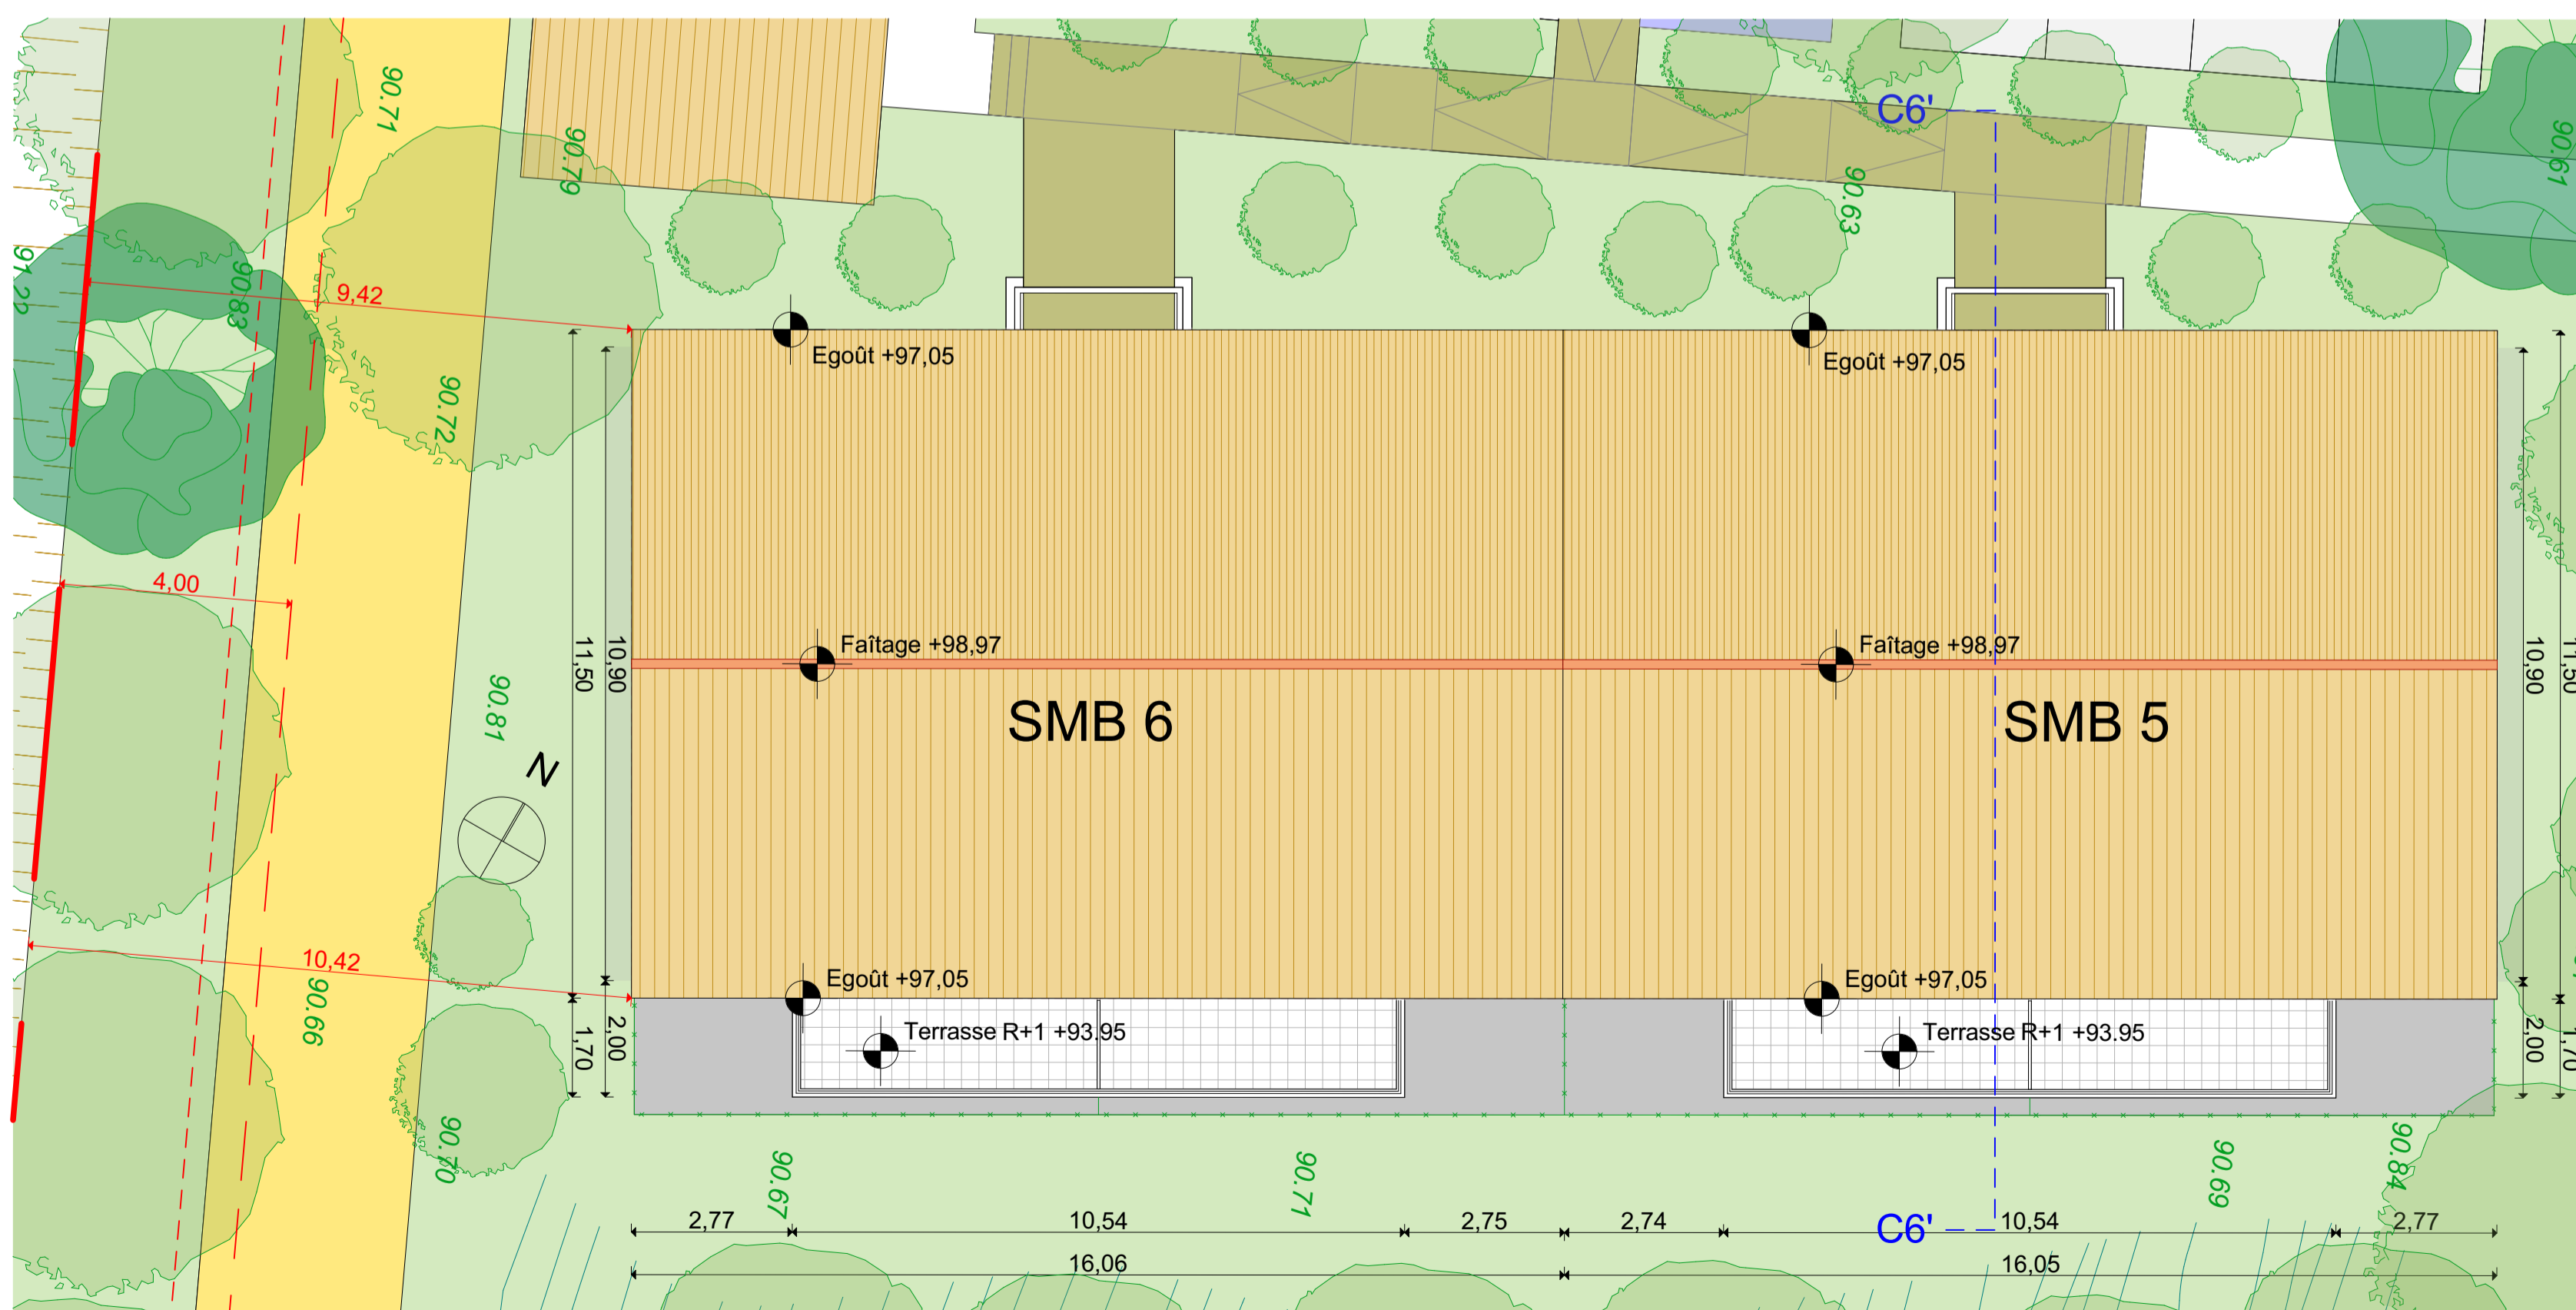

PLAN DE TOITURE